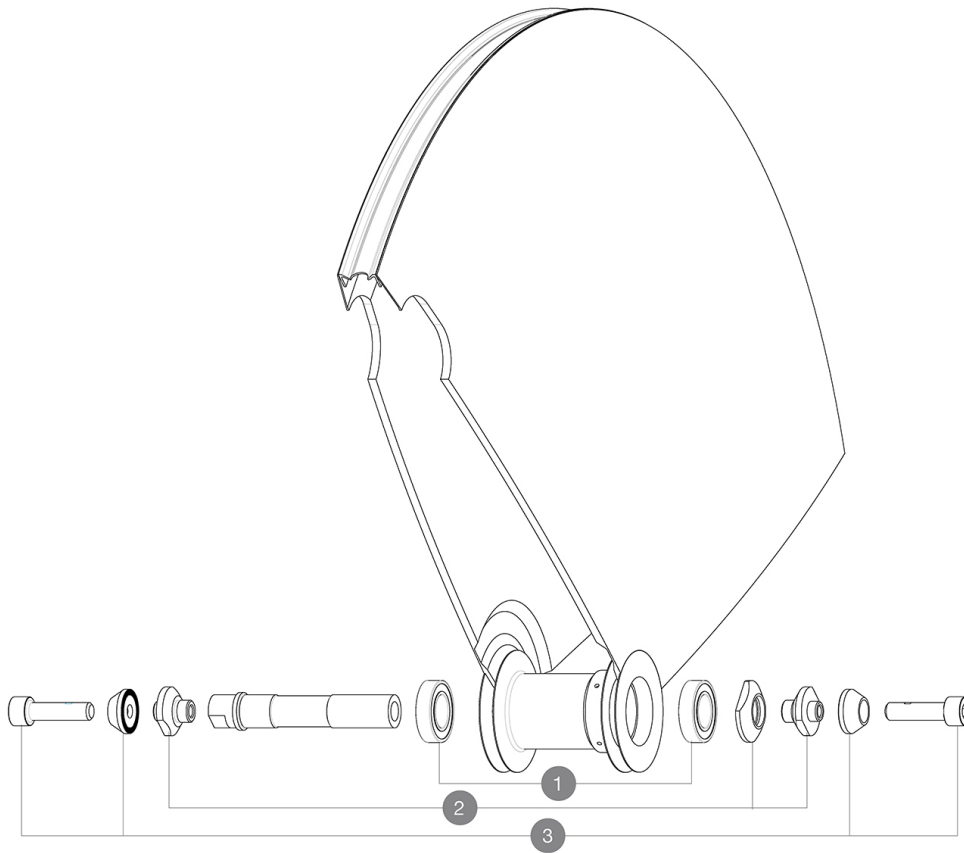

RÉFÉRENCES ROUES

327309 COMETE TRACK 013 TUBULAR FRT

MOYEUR

1	M40129	KIT 2 BEARINGS 6902 15x28x7
2	11188701	COMETE FRONT AXLE TRACK
3	M40124	JEU DE VIS M6 + APPUI FOURCHE ROUE PISTE

MAVIC Comete Track

LIVRE AVEC

Âcrous de serrage	
Âcrous de serrage	
Housse	
Housse	
Prolongateur de valve	
Prolongateur de valve	
Contre-pignon	
Contre-pignon	
Guide utilisateur	
Guide utilisateur	

Spécifications

JANTES

- Dimensions de pneus recommandés : 19
- 28 mm

POIDS ROUES

Poids roue

MOYEURS

- Corps : aluminium
- Corps : aluminium
- Couleur : noir
- Matériau de l'axe : aluminium
- Matériau de l'axe : aluminium

QRM

Pignon fixe

QRM

Pignon fixe