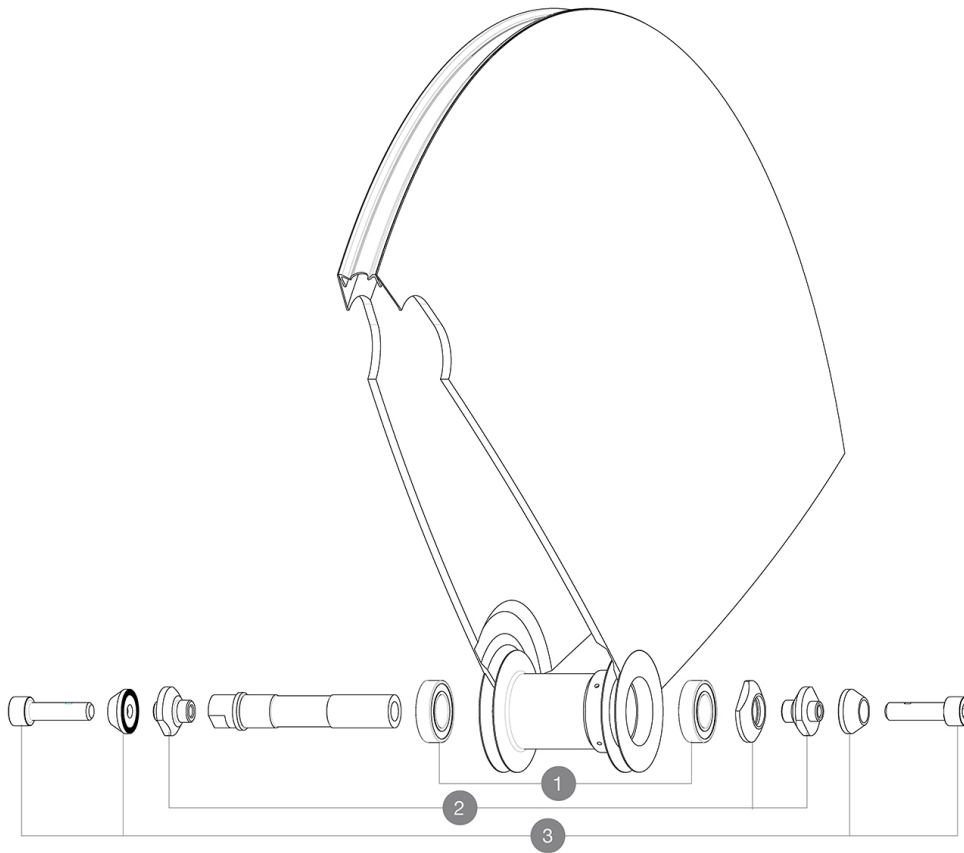

RÉFÉRENCES ROUES

327309 COMETE TRACK 013 TUBULAR FRT

MOYEUR

1	M40129	KIT 2 BEARINGS 6902 15x28x7
2	11188701	COMETE FRONT AXLE TRACK
3	M40124	JEU DE VIS M6 + APPUI FOURCHE ROUE PISTE

MAVIC *Comete Track***LIVRE AVEC**

Âcrous de serrage	
Âcrous de serrage	
Housse	
Housse	
Prolongateur de valve	
Prolongateur de valve	
Contre-pignon	
Contre-pignon	
Guide utilisateur	
Guide utilisateur	

Spécifications**JANTES**

- Dimensions de pneus recommandés : 19
Å 28Å mm

POIDS ROUES

Poids roue

MOYEURS

- Corps : aluminium
- Corps : aluminium
- Couleur : noir
- Matériau de l'axe : aluminium

QRM

- Matériau de l'axe : aluminium

Pignon fixe

QRM

Pignon fixe