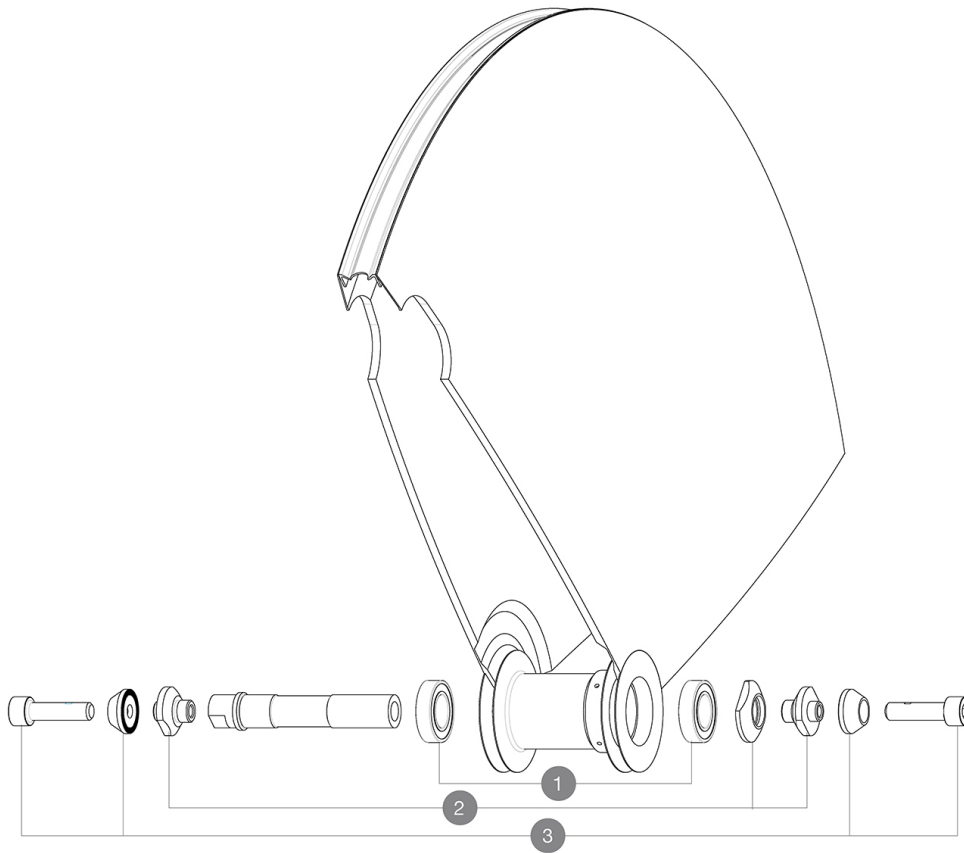

## RÉFÉRENCES ROUES

327309 COMETE TRACK 013 TUBULAR FRT

### MOYEUR

1	M40129	KIT 2 BEARINGS 6902 15x28x7
2	11188701	COMETE FRONT AXLE TRACK
3	M40124	JEU DE VIS M6 + APPUI FOURCHE ROUE PISTE

**MAVIC** *Comete Track***LIVRE AVEC**

Âcrous de serrage	
Âcrous de serrage	
Housse	
Housse	
Prolongateur de valve	
Prolongateur de valve	
Contre-pignon	
Contre-pignon	
Guide utilisateur	
Guide utilisateur	

**Spécifications****JANTES**

- Dimensions de pneus recommandés : 19  
Â 28 mm

**MOYEURS**

- Corps : aluminium
- Corps : aluminium
- Matériau de l'axe : aluminium
- Couleur : noir
- Matériau de l'axe : aluminium