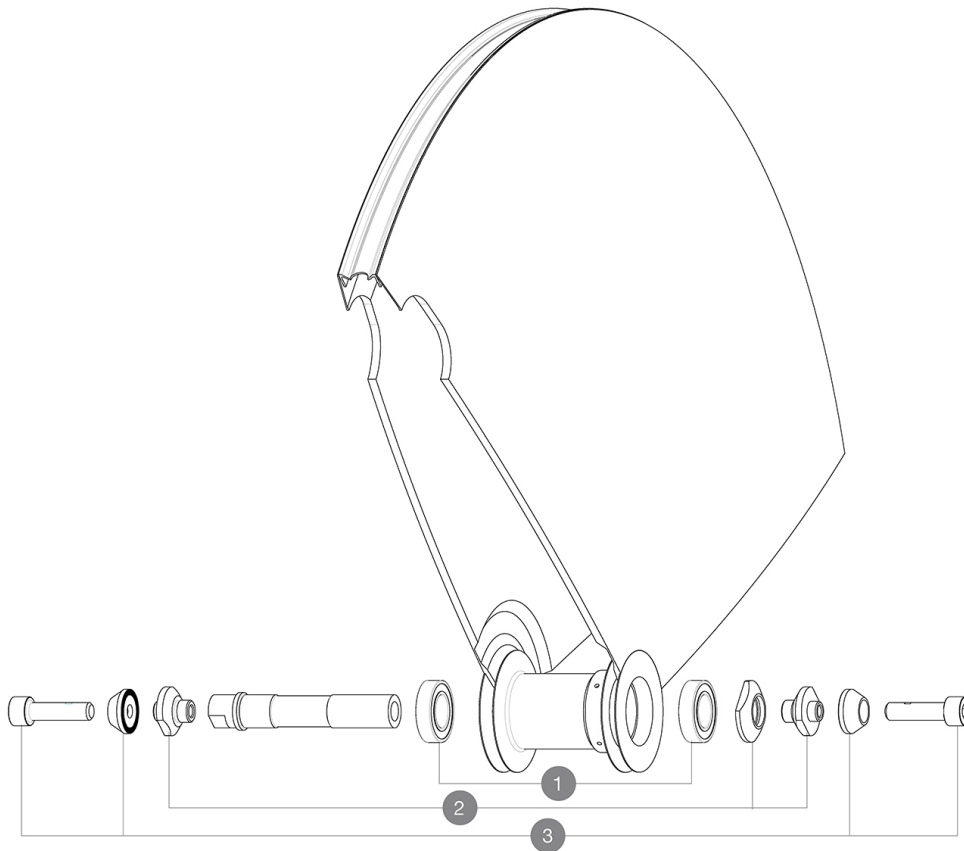

RÉFÉRENCES ROUES

327309 COMETE TRACK 013 TUBULAR FRT

MOYEUR

1	M40129	KIT 2 BEARINGS 6902 15x28x7
2	11188701	COMETE FRONT AXLE TRACK
3	M40124	JEU DE VIS M6 + APPUI FOURCHE ROUE PISTE

MAVIC Comete Track

LIVRE AVEC

Âcrous de serrage	
Âcrous de serrage	
Housse	
Housse	
Prolongateur de valve	
Prolongateur de valve	
Contre-pignon	
Contre-pignon	
Guide utilisateur	
Guide utilisateur	

Spécifications

JANTES

- Dimensions de pneus recommandés : 19
- 28 mm

MOYEURS

- Corps : aluminium
- Corps : aluminium
- Matériau de l'axe : aluminium
- Couleur : noir
- Matériau de l'axe : aluminium

QRM

Pignon fixe

QRM

Pignon fixe

POIDS ROUES

Poids roue