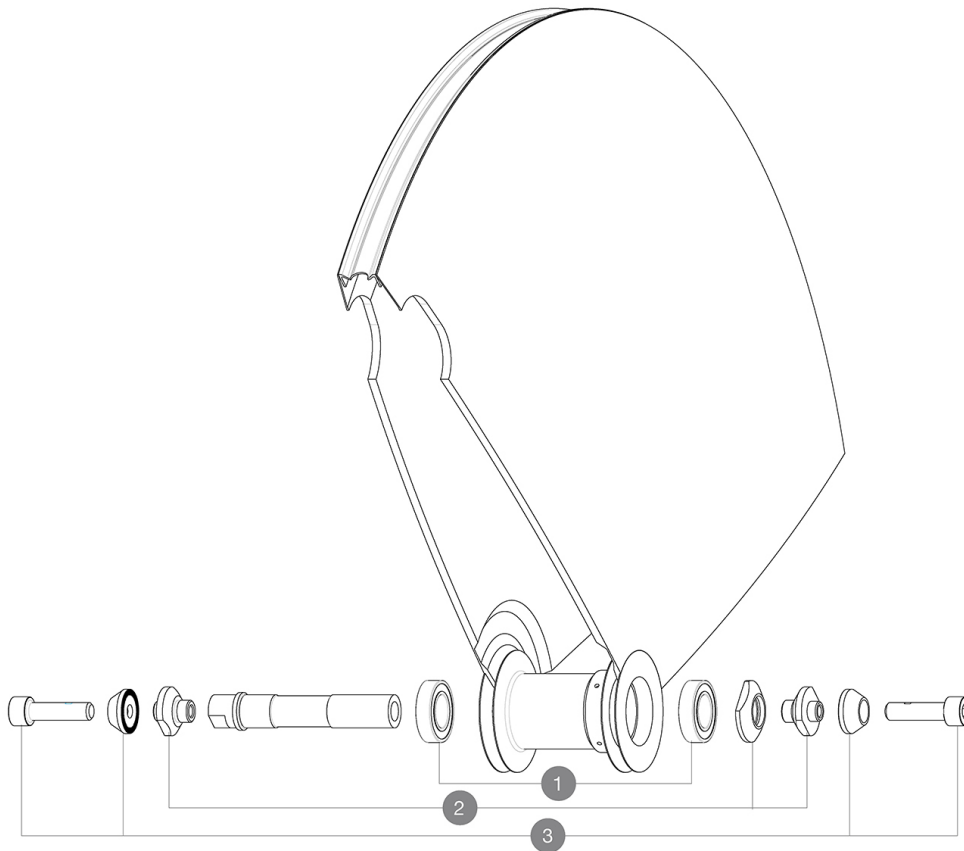

RÉFÉRENCES ROUES

327309 COMETE TRACK 013 TUBULAR FRT

MOYEUR

1	M40129	KIT 2 BEARINGS 6902 15x28x7
2	11188701	COMETE FRONT AXLE TRACK
3	M40124	JEU DE VIS M6 + APPUI FOURCHE ROUE PISTE

MAVIC Comete Track**LIVRE AVEC**

Âcrous de serrage	
Âcrous de serrage	
Housse	
Housse	
Prolongateur de valve	
Prolongateur de valve	
Contre-pignon	
Contre-pignon	
Guide utilisateur	
Guide utilisateur	

Spécifications**JANTES**

- Dimensions de pneus recommandés : 19
Â 28 mm

MOYEUX

- Corps : aluminium
- Corps : aluminium
- Matériau de l'axe : aluminium
- Couleur : noir
- Matériau de l'axe : aluminium

QRM

Pignon fixe

QRM

Pignon fixe

POIDS ROUES

Poids roue