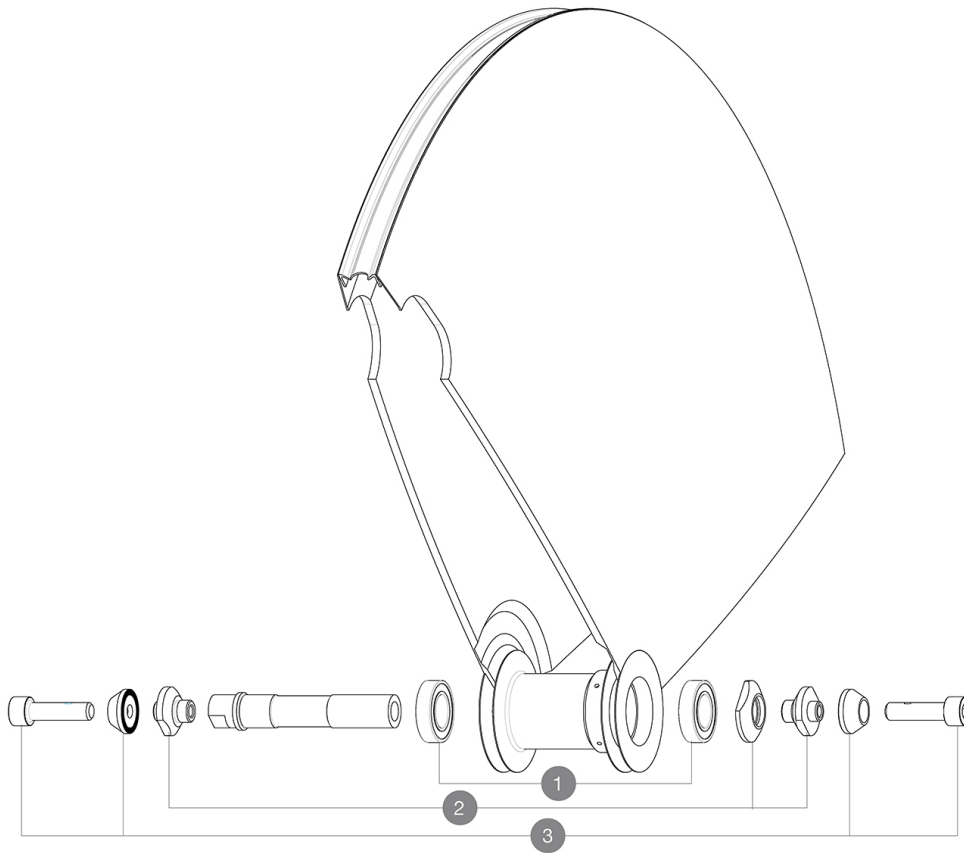

## RÉFÉRENCES ROUES

327309 COMETE TRACK 013 TUBULAR FRT

### MOYEUR

1	M40129	KIT 2 BEARINGS 6902 15x28x7
2	11188701	COMETE FRONT AXLE TRACK
3	M40124	JEU DE VIS M6 + APPUI FOURCHE ROUE PISTE

**MAVIC** Comete Track**LIVRE AVEC**

Âcrous de serrage	
Âcrous de serrage	
Housse	
Housse	
Prolongateur de valve	
Prolongateur de valve	
Contre-pignon	
Contre-pignon	
Guide utilisateur	
Guide utilisateur	

**Spécifications****JANTES**

- Dimensions de pneus recommandés : 19  
Â 28 mm

**POIDS ROUES**

Poids roue

**MOYEURS**

- Corps : aluminium
- Corps : aluminium
- Couleur : noir
- Matériau de l'axe : aluminium
- Matériau de l'axe : aluminium