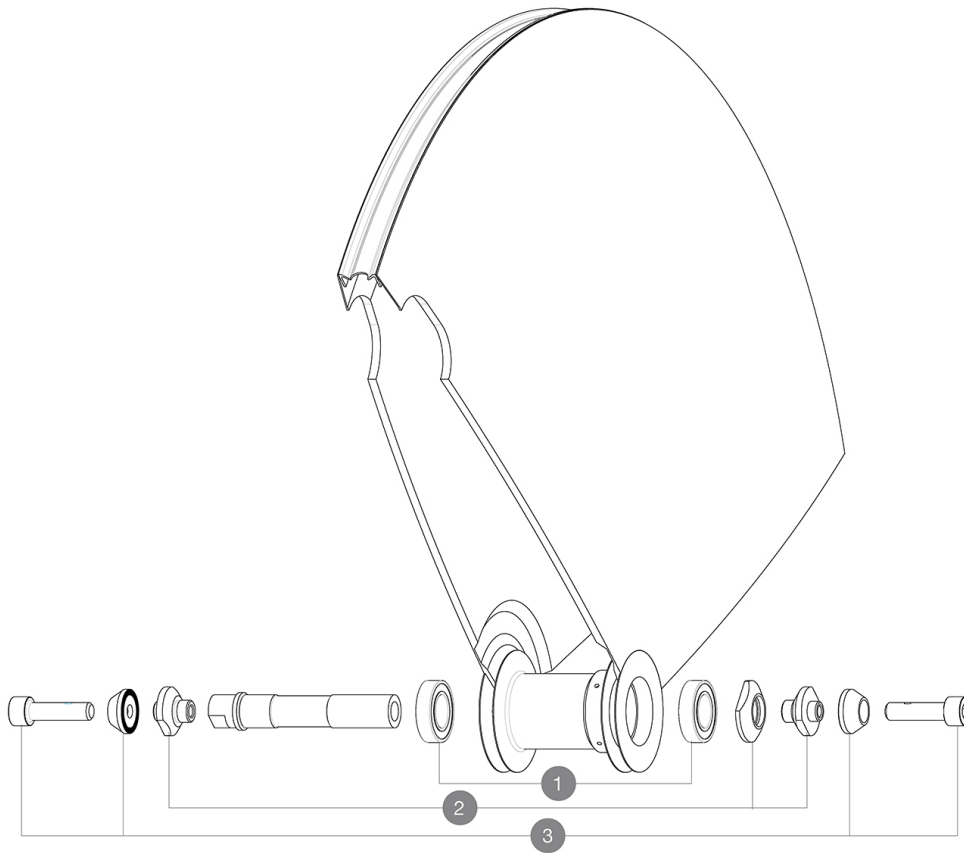

REFERENZEN RÄDER

327309 COMETE TRACK 013 TUBULAR FRT

HUB SHELLS

1	M40129	KIT 2 BEARINGS 6902 15x28x7
2	11188701	COMETE FRONT AXLE TRACK
3	M40124	M6 AXLE BOLTS FRT TRACK WHEEL

MAVIC *Comete Track***GELIEFERT MIT**

Achsmuttern	
Achsmuttern	
LaufRad-Tasche	
LaufRad-Tasche	
Ventil-VerlÄngerung	
Ventil-VerlÄngerung	
Ritzel-Verschlussring	
Ritzel-Verschlussring	
Bedienungsanleitung	
Bedienungsanleitung	

Specifications**FELGEN**

- **Empfohlene Reifenbreite** : 19 bis 28 mm

RADNABE

- **NabenÄrper** : Aluminium
- **NabenÄrper** : Aluminium
- **Farbe** : schwarz
- **Achs-Material (VR und HR)** : Aluminium

QRM

- **Achs-Material** : Aluminium