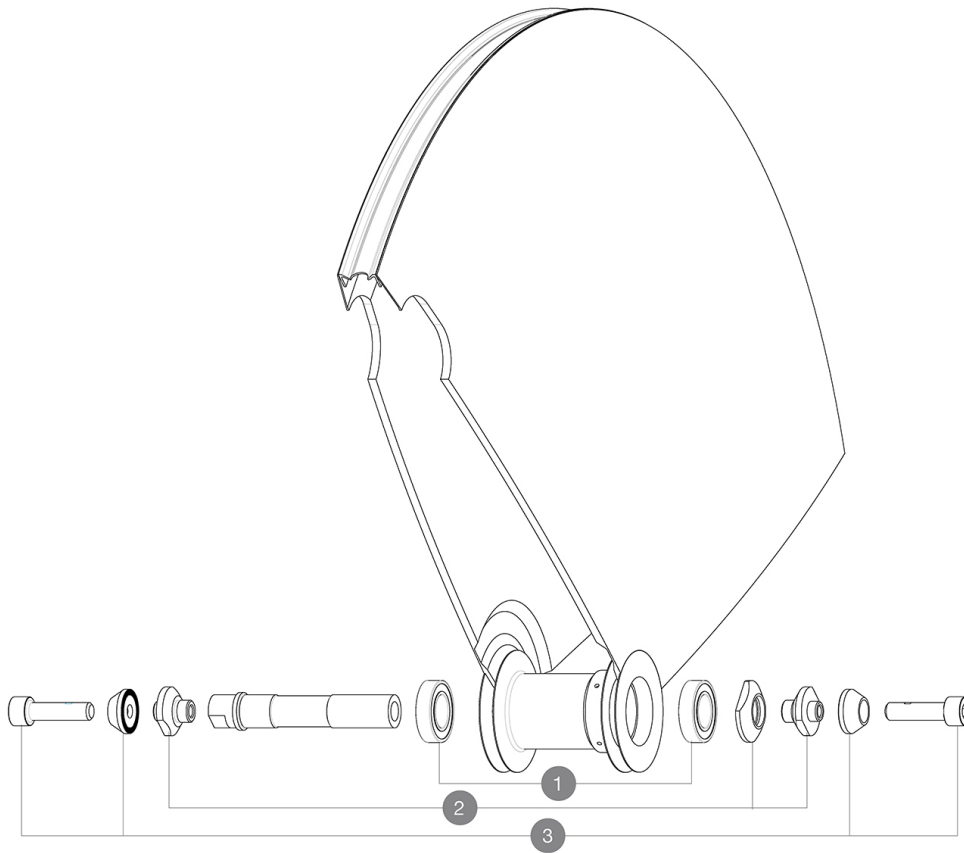

## REFERENZEN RÄDER

327309 COMETE TRACK 013 TUBULAR FRT

### HUB SHELLS

1	M40129	KIT 2 BEARINGS 6902 15x28x7
2	11188701	COMETE FRONT AXLE TRACK
3	M40124	M6 AXLE BOLTS FRT TRACK WHEEL

**MAVIC** *Comete Track***GELIEFERT MIT**

Achsmuttern	
Achsmuttern	
Laufrad-Tasche	
Laufrad-Tasche	
Ventil-Verlängerung	
Ventil-Verlängerung	
Ritzel-Verschlussring	
Ritzel-Verschlussring	
Bedienungsanleitung	
Bedienungsanleitung	

**Specifications****FELGEN**

- **Empfohlene Reifenbreite** : 19 bis 28 mm

**RADNABE**

- **Nabenkörper** : Aluminium
- **Nabenkörper** : Aluminium
- **Farbe** : schwarz
- **Achs-Material (VR und HR)** : Aluminium

QRM

- **Achs-Material** : Aluminium

Schraubritzel

QRM

Schraubritzel

**RADGEWICHTE**

Radgewicht