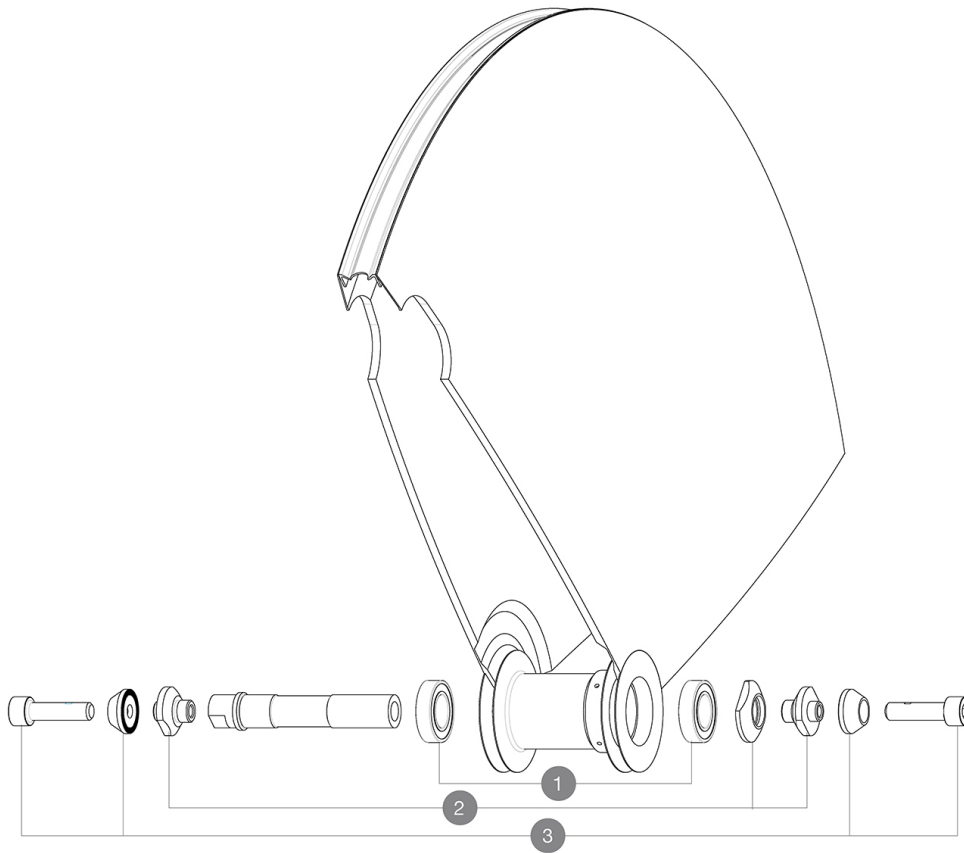

REFERENZEN RÄDER

327309 COMETE TRACK 013 TUBULAR FRT

HUB SHELLS

1	M40129	KIT 2 BEARINGS 6902 15x28x7
2	11188701	COMETE FRONT AXLE TRACK
3	M40124	M6 AXLE BOLTS FRT TRACK WHEEL

MAVIC Comete Track

GELIEFERT MIT

Achsmuttern	
Achsmuttern	
LaufRad-Tasche	
LaufRad-Tasche	
Ventil-VerlÄngerung	
Ventil-VerlÄngerung	
Ritzel-Verschlussring	
Ritzel-Verschlussring	
Bedienungsanleitung	
Bedienungsanleitung	

Specifications

FELGEN

- **Empfohlene Reifenbreite** : 19 bis 28 mm

RADNABE

- **NabenÄrper** : Aluminium
- **NabenÄrper** : Aluminium
- **Farbe** : schwarz
- **Achs-Material (VR und HR)** : Aluminium

QRM

- **Achs-Material** : Aluminium