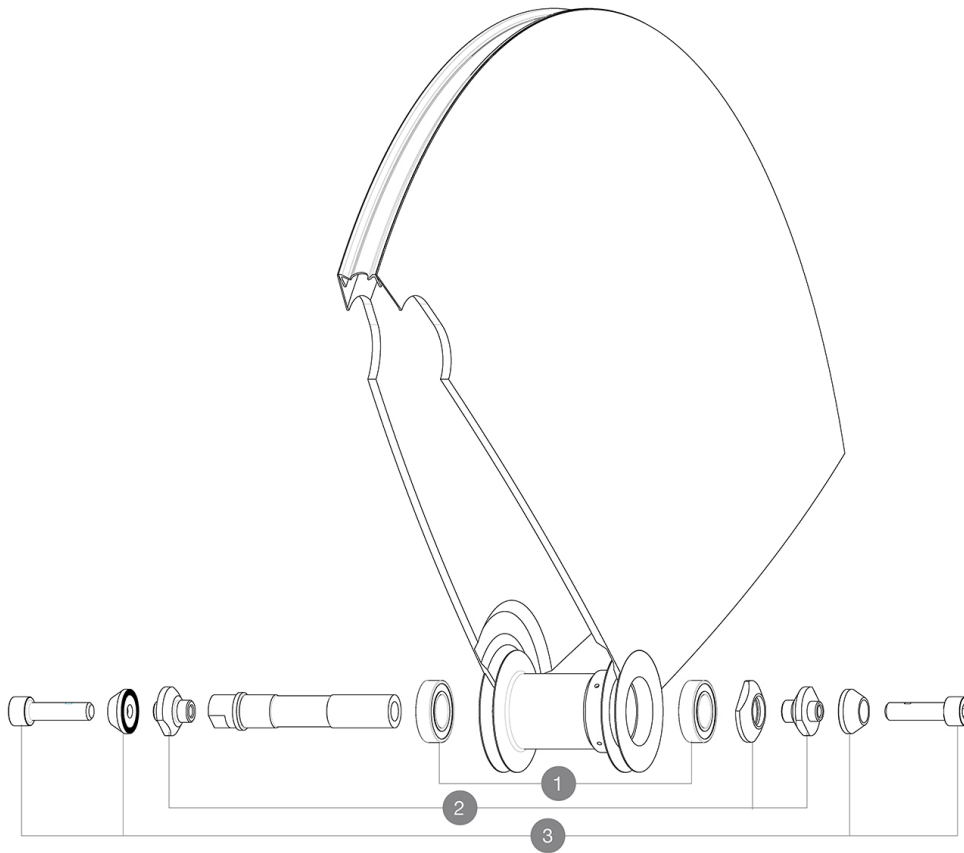

REFERENZEN RÄDER

327309 COMETE TRACK 013 TUBULAR FRT

HUB SHELLS

1	M40129	KIT 2 BEARINGS 6902 15x28x7
2	11188701	COMETE FRONT AXLE TRACK
3	M40124	M6 AXLE BOLTS FRT TRACK WHEEL

MAVIC *Comete Track***GELIEFERT MIT**

Achsmuttern	
Achsmuttern	
LaufRad-Tasche	
LaufRad-Tasche	
Ventil-VerlÄngerung	
Ventil-VerlÄngerung	
Ritzel-Verschlussring	
Ritzel-Verschlussring	
Bedienungsanleitung	
Bedienungsanleitung	

Specifications**FELGEN**

- **Empfohlene Reifenbreite** : 19 bis 28 mm

RADNABE

- **NabenÄrper** : Aluminium
 - **NabenÄrper** : Aluminium
 - **Farbe** : schwarz
 - **Achs-Material (VR und HR)** : Aluminium
- QRM
- **Achs-Material** : Aluminium
- Schraubritzel
QRM
Schraubritzel