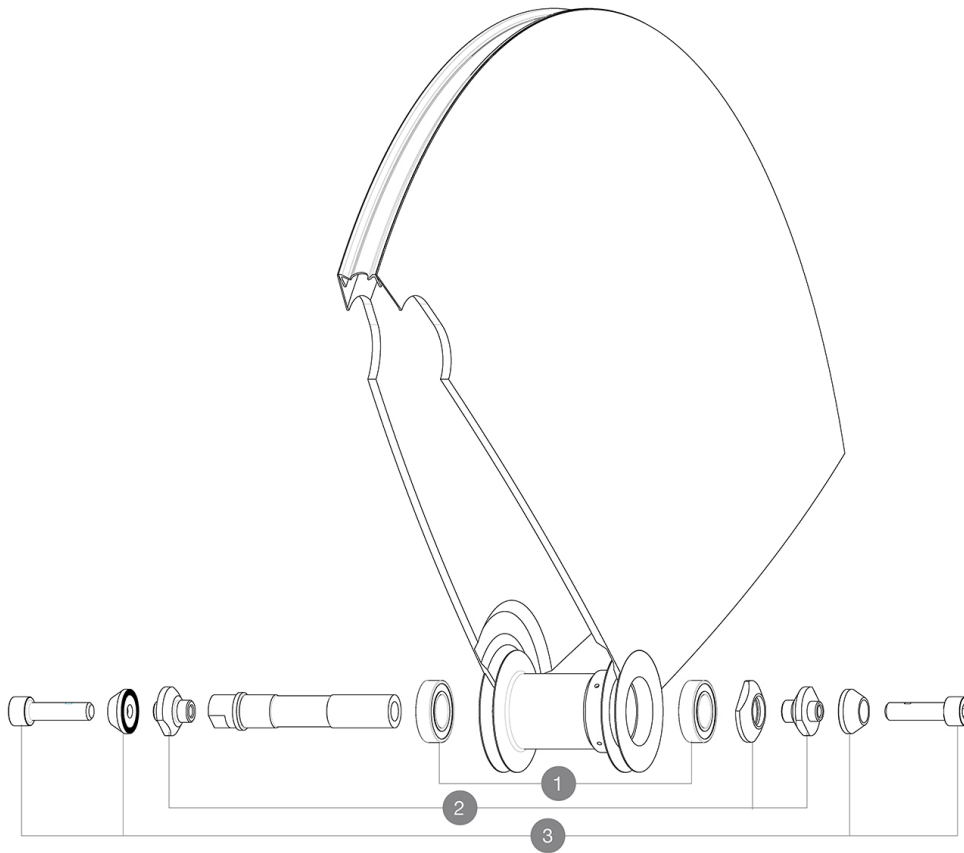

## REFERENZEN RÄDER

327309 COMETE TRACK 013 TUBULAR FRT

### HUB SHELLS

1	M40129	KIT 2 BEARINGS 6902 15x28x7
2	11188701	COMETE FRONT AXLE TRACK
3	M40124	M6 AXLE BOLTS FRT TRACK WHEEL

**MAVIC** *Comete Track***GELIEFERT MIT**

Achsmuttern	
Achsmuttern	
LaufRad-Tasche	
LaufRad-Tasche	
Ventil-Verlangerung	
Ventil-Verlangerung	
Ritzel-Verschlussring	
Ritzel-Verschlussring	
Bedienungsanleitung	
Bedienungsanleitung	

**Specifications****FELGEN**

- Empfohlene Reifenbreite : 19 bis 28 mm

**RADNABE**

- Nabenrper : Aluminium
- Nabenrper : Aluminium
- Achs-Material (VR und HR) : Aluminium
- Farbe : schwarz
- Achs-Material : Aluminium