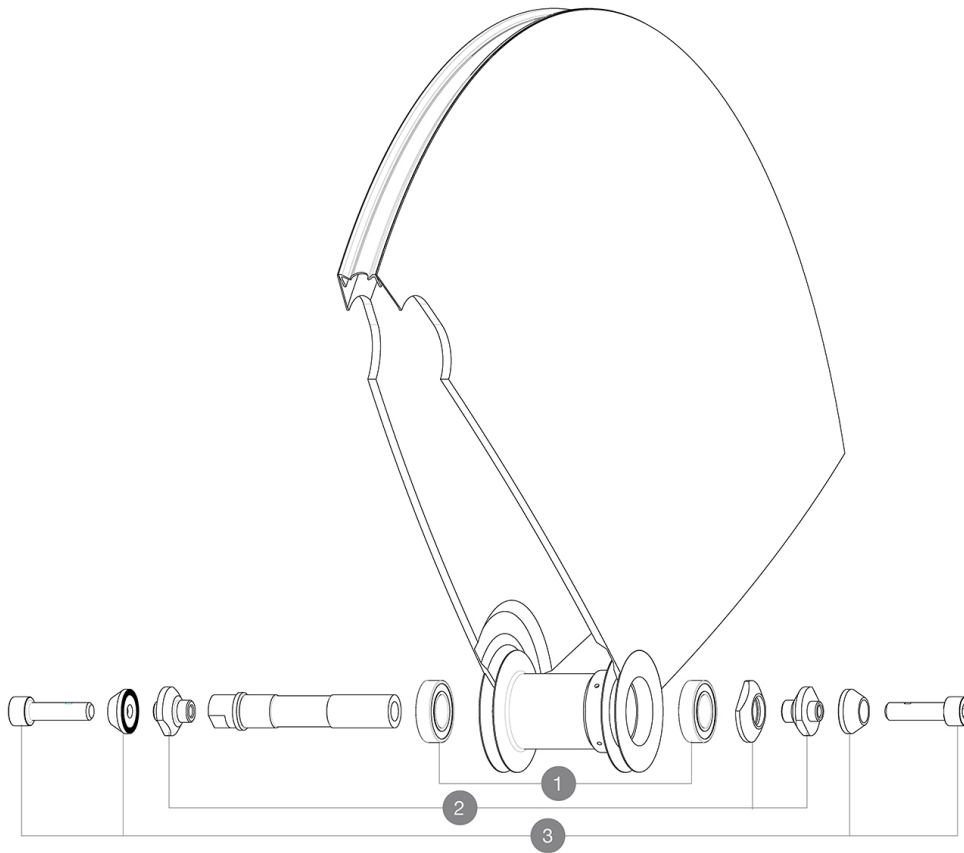

## RUEDAS REFERENCIAS

327309 COMETE TRACK 013 TUBULAR FRT

### HUB SHELLS

1	M40129	KIT 2 BEARINGS 6902 15x28x7
2	11188701	COMETE FRONT AXLE TRACK
3	M40124	M6 AXLE BOLTS FRT TRACK WHEEL

### LLANTAS

- Medida de neumático recomendada : 19 a 28 mm

### BUJE DE LA RUEDA

- Núcleo : aluminio
- Núcleo : aluminio
- Color : negro
- Material del eje : aluminio QRM
- Material del eje : aluminio Piñón fijo QRM Piñón fijo