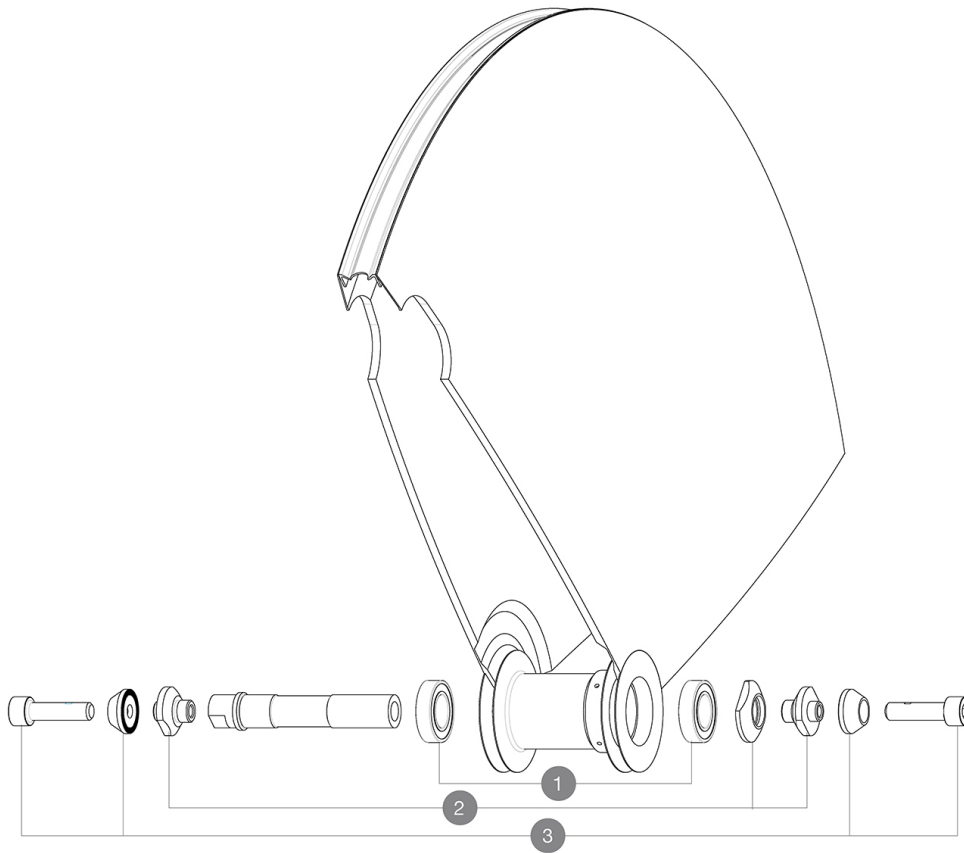

REFERENZE RUOTE

327309 COMETE TRACK 013 TUBULAR FRT

HUB SHELLS

1	M40129	KIT 2 BEARINGS 6902 15x28x7
2	11188701	COMETE FRONT AXLE TRACK
3	M40124	KIT DADO DI SUPPORTO FORCELLA RUOTA TRACK ANT.

MAVIC *Comete Track***VENDUTO CON**

Dadi di fissaggio	
Dadi di fissaggio	
Borsa portaruote	
Borsa portaruote	
Prolunga valvola	
Prolunga valvola	
Dado di chiusura pignone	
Dado di chiusura pignone	
Guida utente	
Guida utente	

Specifications**CERCHIONI**

- Dimensione pneumatico consigliata : da 19 a 28 mm

MOZZO

- **Corpo** : alluminio
 - **Corpo** : alluminio
 - **Colore** : nero
 - **Materiale asse** : alluminio
- QRM
- **Materiale asse** : alluminio
- Pignone fisso
QRM
Pignone fisso