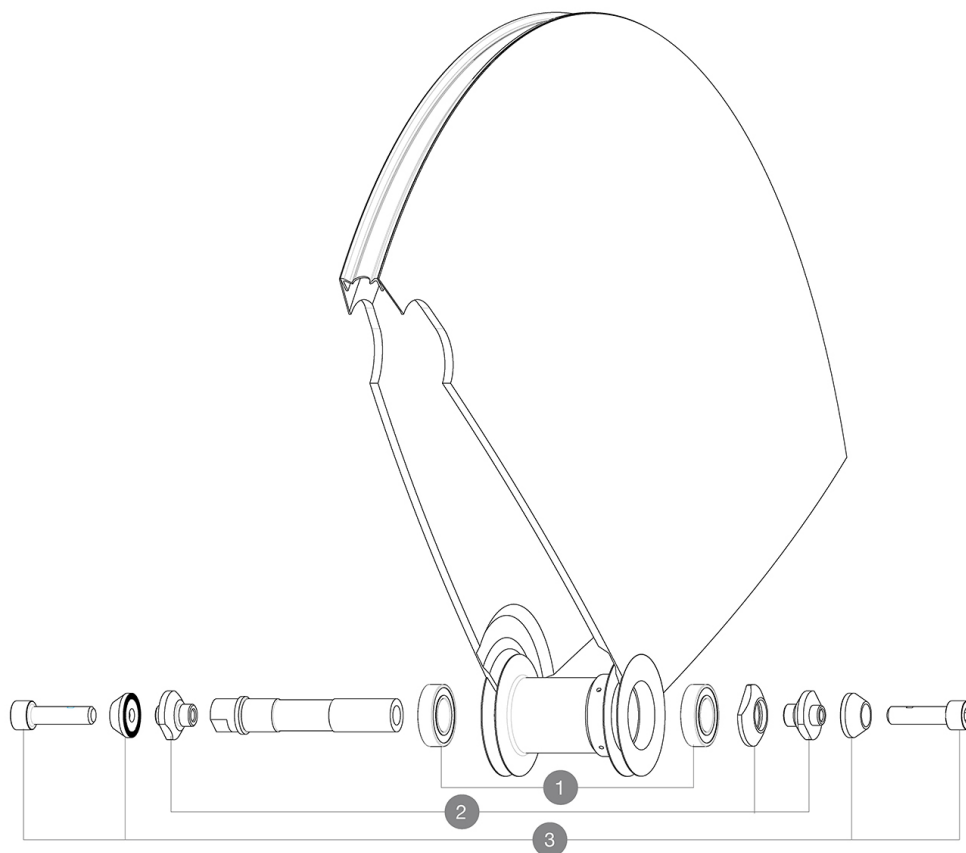

## REFERENZE RUOTE

327309 COMETE TRACK 013 TUBULAR FRT

## HUB SHELLS

1	M40129	KIT 2 BEARINGS 6902 15x28x7
2	11188701	COMETE FRONT AXLE TRACK
3	M40124	KIT DADO DI SUPPORTO FORCELLA RUOTA TRACK ANT.

**MAVIC** *Comete Track***VENDUTO CON**

Dadi di fissaggio	
Dadi di fissaggio	
Borsa portaruote	
Borsa portaruote	
Prolunga valvola	
Prolunga valvola	
Dado di chiusura pignone	
Dado di chiusura pignone	
Guida utente	
Guida utente	

**Specifications****CERCHIONI**

- Dimensione pneumatico consigliata : da 19 a 28 mm

**MOZZO**

- **Corpo** : alluminio
- **Corpo** : alluminio
- **Colore** : nero
- **Materiale asse** : alluminio

QRM

- **Materiale asse** : alluminio