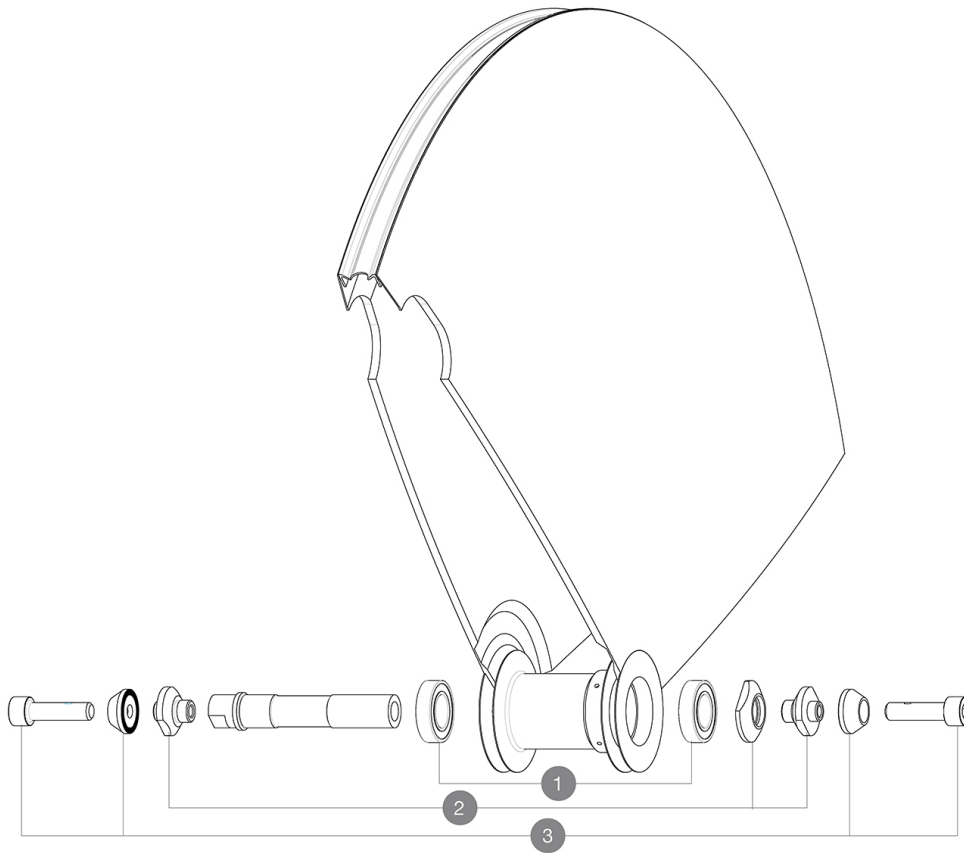

## REFERENZE RUOTE

327309 COMETE TRACK 013 TUBULAR FRT

## HUB SHELLS

1	M40129	KIT 2 BEARINGS 6902 15x28x7
2	11188701	COMETE FRONT AXLE TRACK
3	M40124	KIT DADO DI SUPPORTO FORCELLA RUOTA TRACK ANT.

**MAVIC** *Comete Track***VENDUTO CON**

Dadi di fissaggio	
Dadi di fissaggio	
Borsa portaruote	
Borsa portaruote	
Prolunga valvola	
Prolunga valvola	
Dado di chiusura pignone	
Dado di chiusura pignone	
Guida utente	
Guida utente	

**Specifications****CERCHIONI**

- Dimensione pneumatico consigliata : da 19 a 28 mm

**MOZZO**

- **Corpo** : alluminio
- **Corpo** : alluminio
- **Colore** : nero
- **Materiale asse** : alluminio
- **Materiale asse** : alluminio