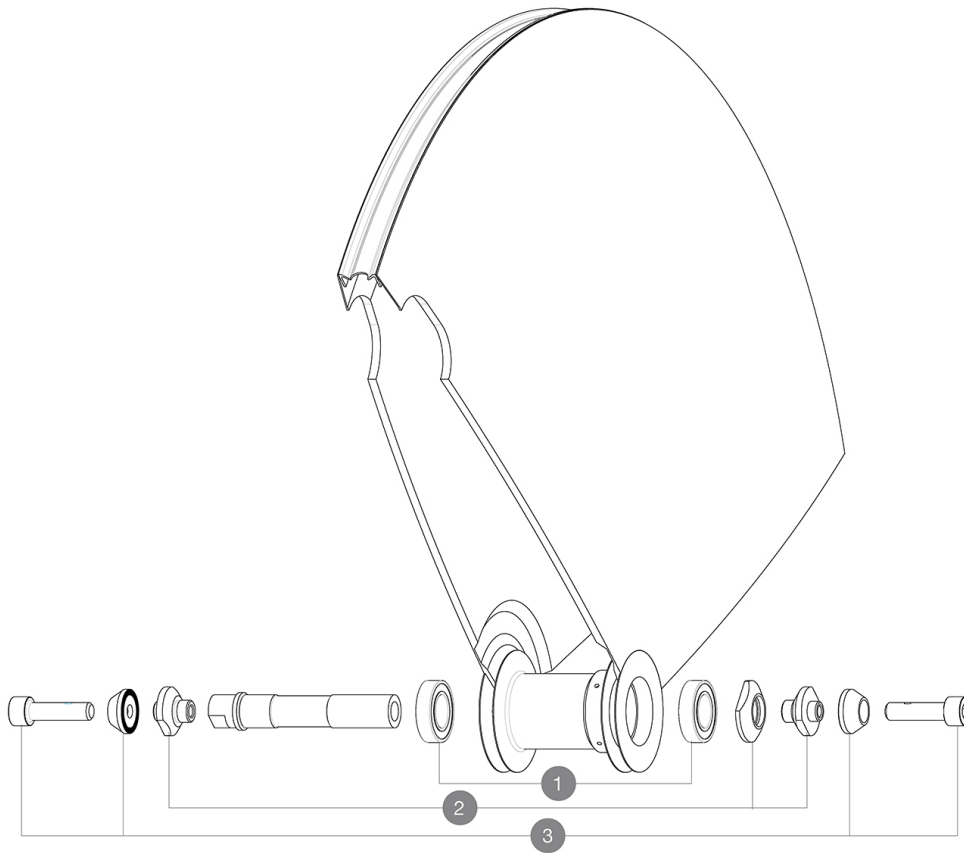

REFERENZE RUOTE

327309 COMETE TRACK 013 TUBULAR FRT

HUB SHELLS

1	M40129	KIT 2 BEARINGS 6902 15x28x7
2	11188701	COMETE FRONT AXLE TRACK
3	M40124	KIT DADO DI SUPPORTO FORCELLA RUOTA TRACK ANT.

MAVIC *Comete Track***VENDUTO CON**

Dadi di fissaggio	
Dadi di fissaggio	
Borsa portaruote	
Borsa portaruote	
Prolunga valvola	
Prolunga valvola	
Dado di chiusura pignone	
Dado di chiusura pignone	
Guida utente	
Guida utente	

Specifications**CERCHIONI**

• Dimensione pneumatico consigliata : da 19 a 28 mm

MOZZO

- **Corpo** : alluminio
- **Corpo** : alluminio
- **Materiale asse** : alluminio
- **Colore** : nero
- **Materiale asse** : alluminio

QRM

Pignone fisso