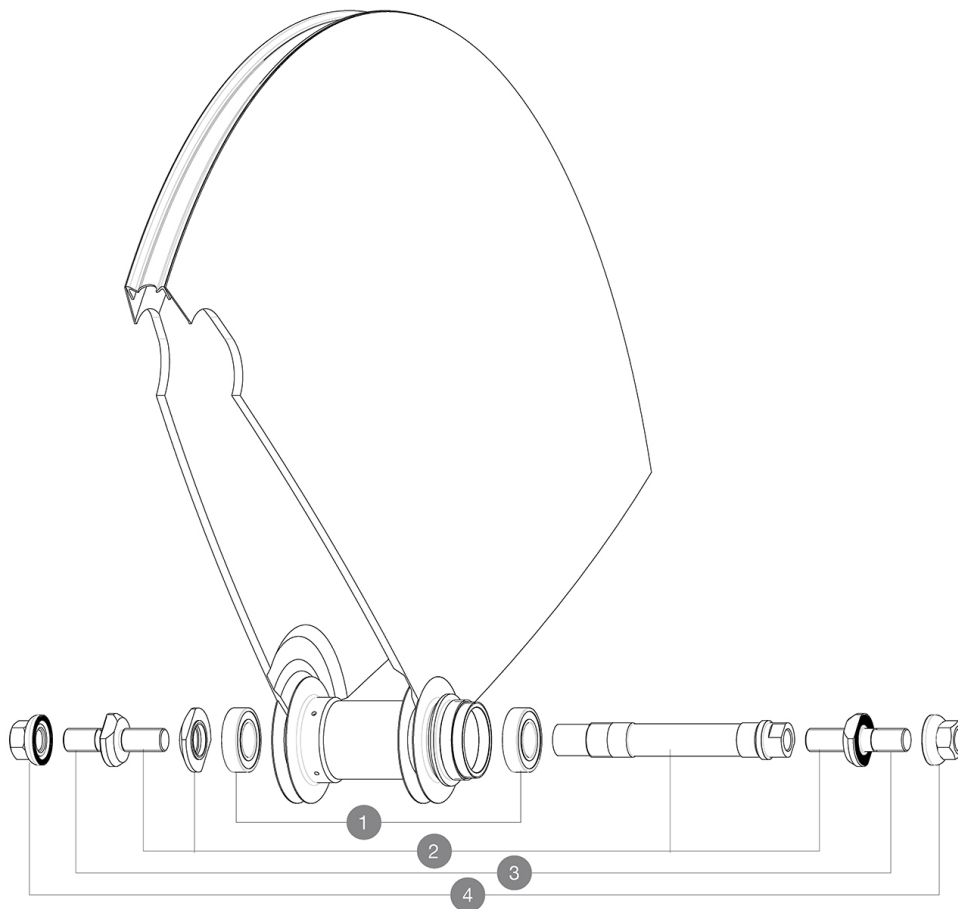

## RÉFÉRENCES ROUES

326664 COMETE TRACK 013 TUBULAR REAR

### MOYEUR

1	M40129	KIT 2 BEARINGS 6902 15x28x7
2	M40128	KIT AXE ARRIERE COMETE PISTE + ECROU REGLAGE
3	V2390101	KIT OF 2 END BOLTS AXLE PART FOR COMETE TRACK
4	M40772	KIT ECROU/RONDELLE POUR ROUE ARRIERE COMETE PISTE

**MAVIC** *Comete Track***LIVRE AVEC**

Âcrous de serrage	
Âcrous de serrage	
Housse	
Housse	
Prolongateur de valve	
Prolongateur de valve	
Contre-pignon	
Contre-pignon	
Guide utilisateur	
Guide utilisateur	

**Spécifications****JANTES**

- Dimensions de pneus recommandés : 19  
Â 28 mm

**POIDS ROUES**

Poids roue

**MOYEURS**

- Corps : aluminium
- Corps : aluminium
- Couleur : noir
- Matériau de l'axe : aluminium