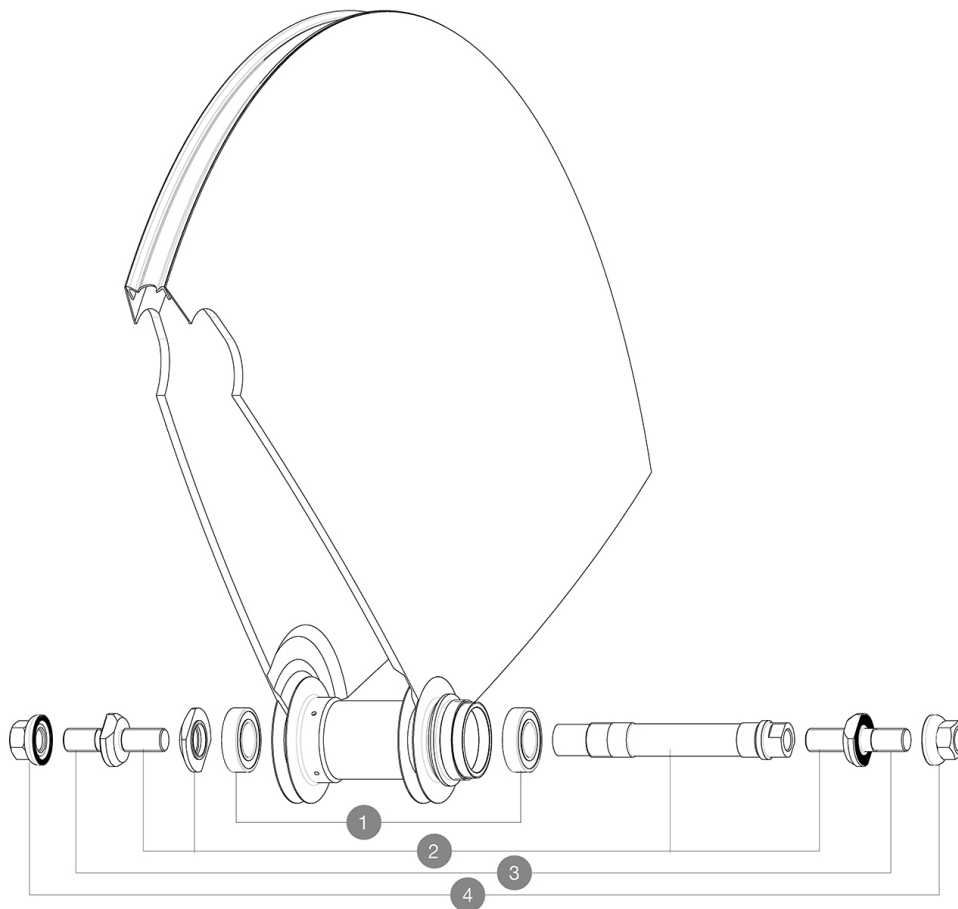

RÉFÉRENCES ROUES

326664 COMETE TRACK 013 TUBULAR REAR

MOYEURS

1	M40129	KIT 2 BEARINGS 6902 15x28x7
2	M40128	KIT AXE ARRIERE COMETE PISTE + ECROU REGLAGE
3	V2390101	KIT OF 2 END BOLTS AXLE PART FOR COMETE TRACK
4	M40772	KIT ECROU/RONDELLE POUR ROUE ARRIERE COMETE PISTE

MAVIC *Comete Track***LIVRE AVEC**

Âcrous de serrage	
Âcrous de serrage	
Housse	
Housse	
Prolongateur de valve	
Prolongateur de valve	
Contre-pignon	
Contre-pignon	
Guide utilisateur	
Guide utilisateur	

Spécifications**JANTES**

- Dimensions de pneus recommandés : 19
Â 28 mm

POIDS ROUES

Poids roue

MOYEURS

- Corps : aluminium
- Corps : aluminium
- Couleur : noir
- Matériau de l'axe : aluminium

QRM

- Matériau de l'axe : aluminium

Pignon fixe

QRM

Pignon fixe