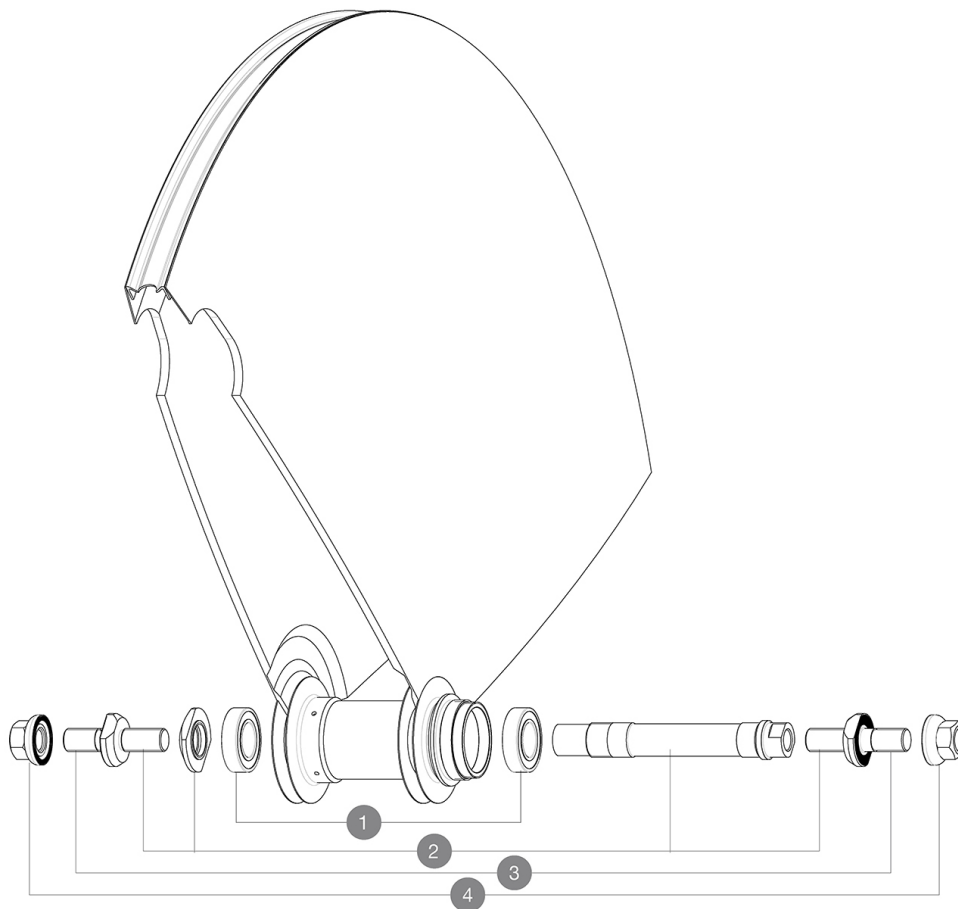

RÉFÉRENCES ROUES

326664 COMETE TRACK 013 TUBULAR REAR

MOYEUR

1	M40129	KIT 2 BEARINGS 6902 15x28x7
2	M40128	KIT AXE ARRIERE COMETE PISTE + ECROU REGLAGE
3	V2390101	KIT OF 2 END BOLTS AXLE PART FOR COMETE TRACK
4	M40772	KIT ECROU/RONDELLE POUR ROUE ARRIERE COMETE PISTE

MAVIC *Comete Track***LIVRE AVEC**

Âcrous de serrage	
Âcrous de serrage	
Housse	
Housse	
Prolongateur de valve	
Prolongateur de valve	
Contre-pignon	
Contre-pignon	
Guide utilisateur	
Guide utilisateur	

Spécifications**JANTES**

- Dimensions de pneus recommandés : 19
Â 28 mm

POIDS ROUES

Poids roue

MOYEURS

- Corps : aluminium
- Corps : aluminium
- Couleur : noir
- Matériau de l'axe : aluminium
- Matériau de l'axe : aluminium

QRM

Pignon fixe

QRM

Pignon fixe