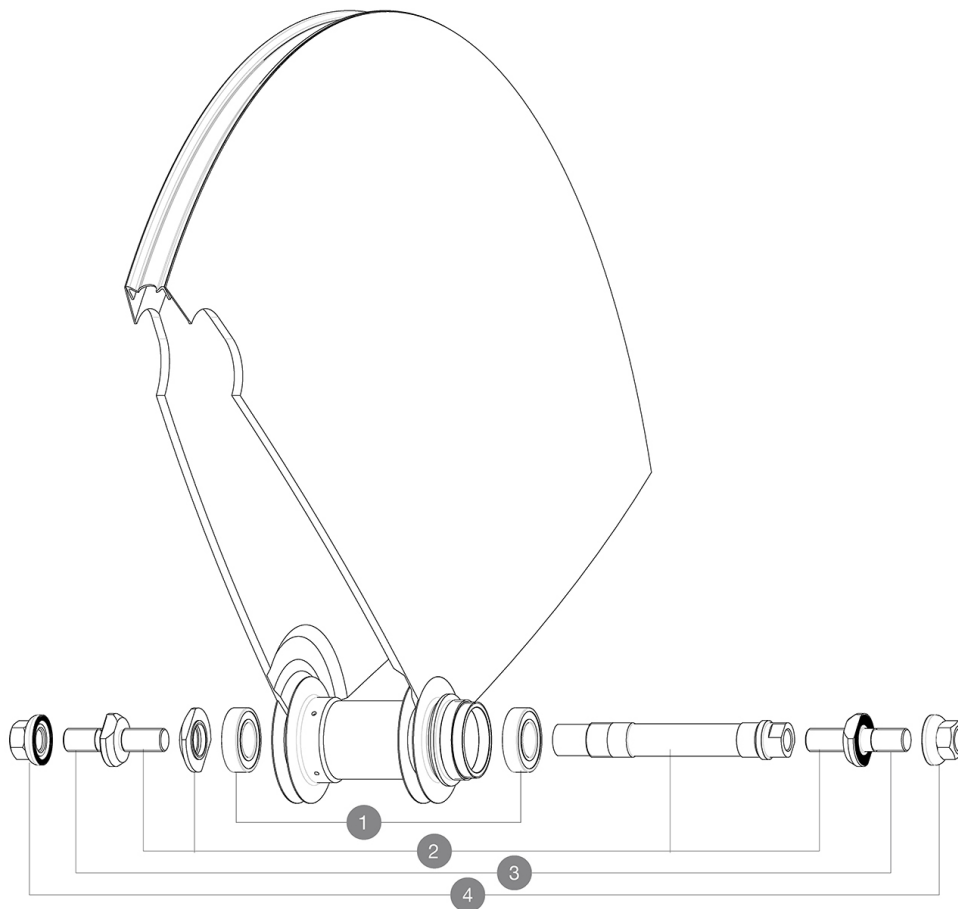

RÉFÉRENCES ROUES

326664 COMETE TRACK 013 TUBULAR REAR

MOYEURS

1	M40129	KIT 2 BEARINGS 6902 15x28x7
2	M40128	KIT AXE ARRIERE COMETE PISTE + ECROU REGLAGE
3	V2390101	KIT OF 2 END BOLTS AXLE PART FOR COMETE TRACK
4	M40772	KIT ECROU/RONDELLE POUR ROUE ARRIERE COMETE PISTE

MAVIC *Comete Track***LIVRE AVEC**

Âcrous de serrage	
Âcrous de serrage	
Housse	
Housse	
Prolongateur de valve	
Prolongateur de valve	
Contre-pignon	
Contre-pignon	
Guide utilisateur	
Guide utilisateur	

Spécifications**JANTES**

- Dimensions de pneus recommandés : 19
Â 28 mm

POIDS ROUES

Poids roue

MOYEURS

- Corps : aluminium
- Corps : aluminium
- Couleur : noir
- Matériau de l'axe : aluminium
- Matériau de l'axe : aluminium

QRM

Pignon fixe

QRM

Pignon fixe