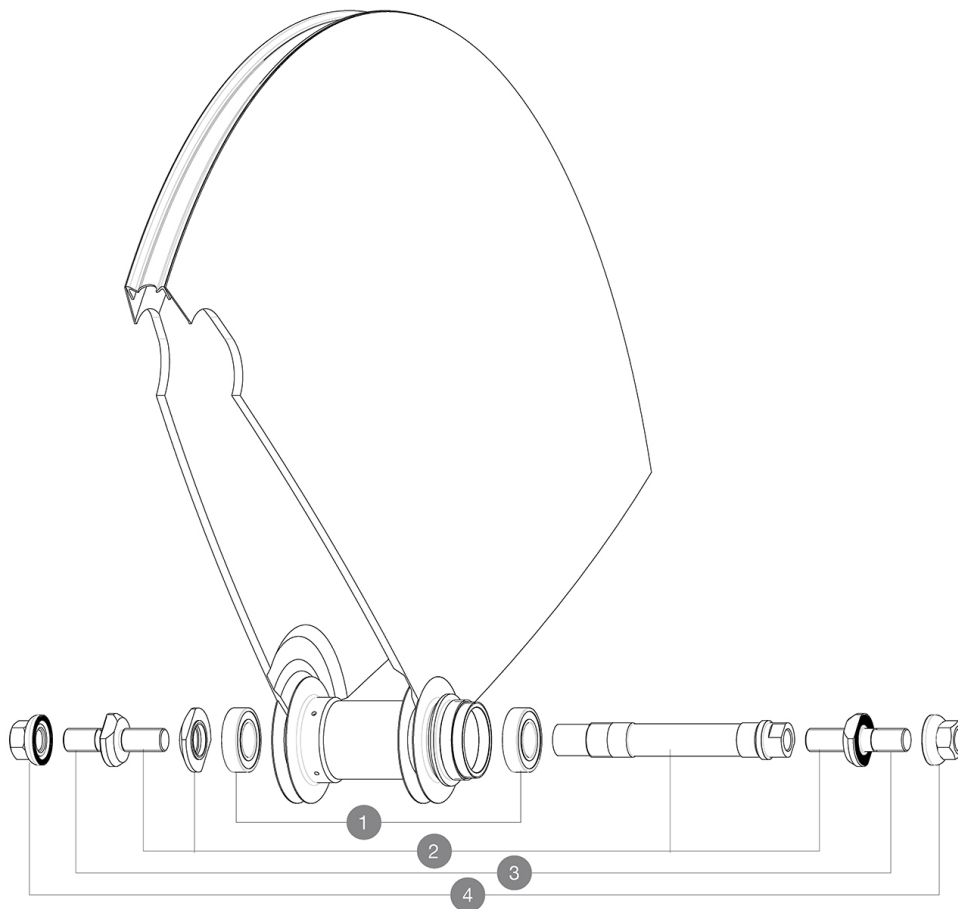

RÉFÉRENCES ROUES

326664 COMETE TRACK 013 TUBULAR REAR

MOYEUR

1	M40129	KIT 2 BEARINGS 6902 15x28x7
2	M40128	KIT AXE ARRIERE COMETE PISTE + ECROU REGLAGE
3	V2390101	KIT OF 2 END BOLTS AXLE PART FOR COMETE TRACK
4	M40772	KIT ECROU/RONDELLE POUR ROUE ARRIERE COMETE PISTE

MAVIC *Comete Track***LIVRE AVEC**

Âcrous de serrage	
Âcrous de serrage	
Housse	
Housse	
Prolongateur de valve	
Prolongateur de valve	
Contre-pignon	
Contre-pignon	
Guide utilisateur	
Guide utilisateur	

Spécifications**JANTES**

- Dimensions de pneus recommandés : 19
Â 28 mm

MOYEURS

- Corps : aluminium
- Corps : aluminium
- Matériau de l'axe : aluminium
- Couleur : noir
- Matériau de l'axe : aluminium

QRM