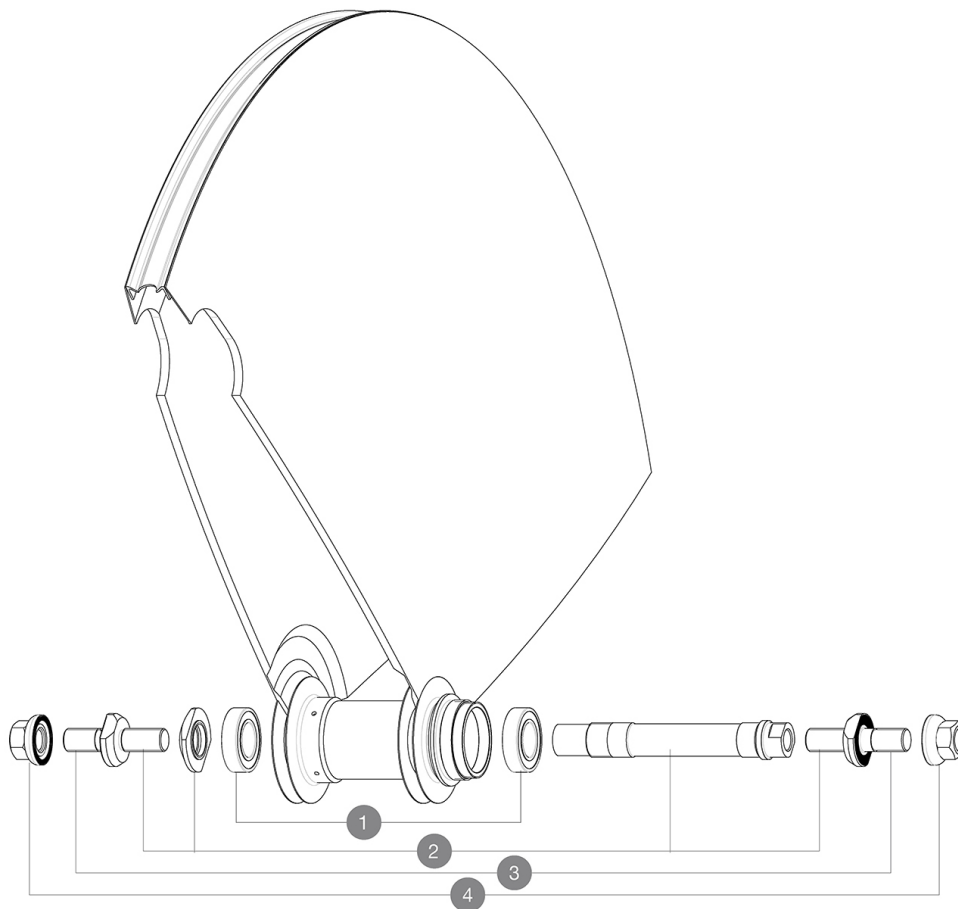

## RÉFÉRENCES ROUES

326664 COMETE TRACK 013 TUBULAR REAR

### MOYEUR

1	M40129	KIT 2 BEARINGS 6902 15x28x7
2	M40128	KIT AXE ARRIERE COMETE PISTE + ECROU REGLAGE
3	V2390101	KIT OF 2 END BOLTS AXLE PART FOR COMETE TRACK
4	M40772	KIT ECROU/RONDELLE POUR ROUE ARRIERE COMETE PISTE

**MAVIC** *Comete Track***LIVRE AVEC**

Âcrous de serrage	
Âcrous de serrage	
Housse	
Housse	
Prolongateur de valve	
Prolongateur de valve	
Contre-pignon	
Contre-pignon	
Guide utilisateur	
Guide utilisateur	

**Spécifications****JANTES**

- Dimensions de pneus recommandés : 19  
Â 28 mm

**MOYEURS**

- Corps : aluminium
- Corps : aluminium
- Matériau de l'axe : aluminium
- Couleur : noir
- Matériau de l'axe : aluminium