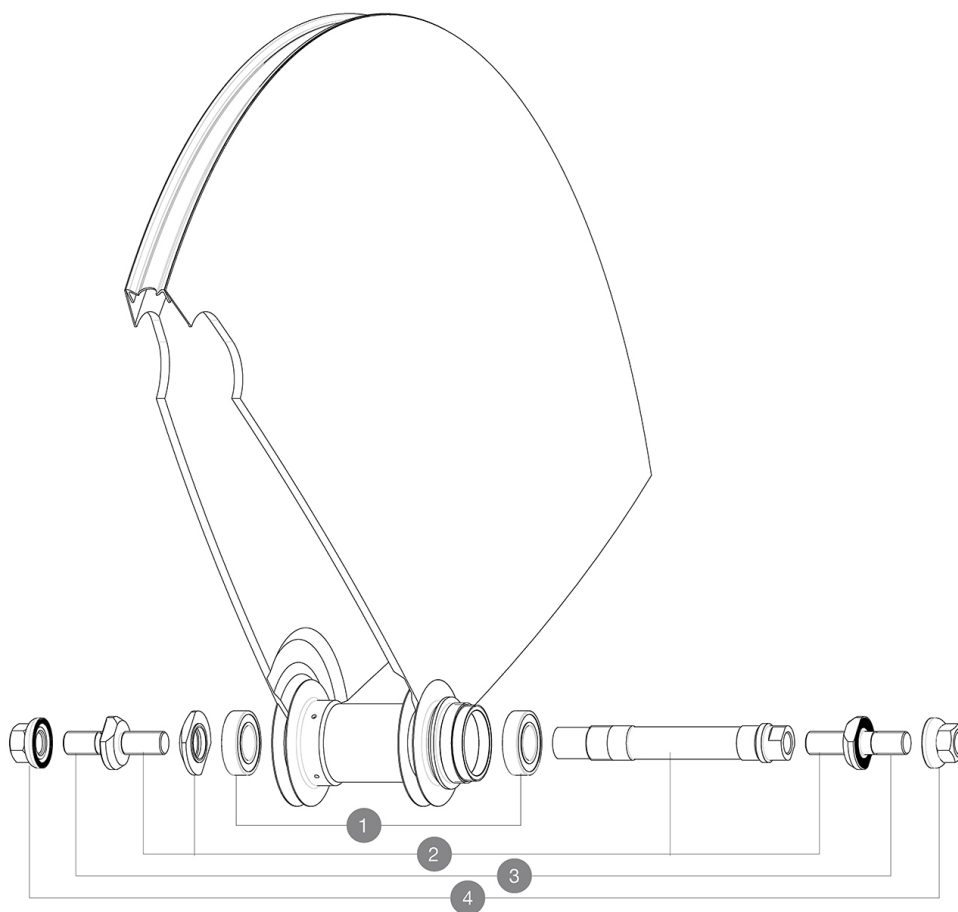

REFERENZEN RÄDER

326664 COMETE TRACK 013 TUBULAR REAR

HUB SHELLS

1	M40129	KIT 2 BEARINGS 6902 15x28x7
2	M40128	REAR COMETE TRACK AXLE + ADJT.NUT + FORK SUPPORTS
3	V2390101	KIT OF 2 END BOLTS AXLE PART FOR COMETE TRACK
4	M40772	NUT/WASHER KIT TRACK R.COMETE

MAVIC *Comete Track***GELIEFERT MIT**

Achsmuttern	
Achsmuttern	
LaufRad-Tasche	
LaufRad-Tasche	
Ventil-VerlÄngerung	
Ventil-VerlÄngerung	
Ritzel-Verschlussring	
Ritzel-Verschlussring	
Bedienungsanleitung	
Bedienungsanleitung	

Specifications**FELGEN**

- **Empfohlene Reifenbreite** : 19 bis 28 mm

RADNABE

- **NabenÄrper** : Aluminium
 - **NabenÄrper** : Aluminium
 - **Farbe** : schwarz
 - **Achs-Material (VR und HR)** : Aluminium
- QRM
- **Achs-Material** : Aluminium
- Schraubritzel
QRM
Schraubritzel