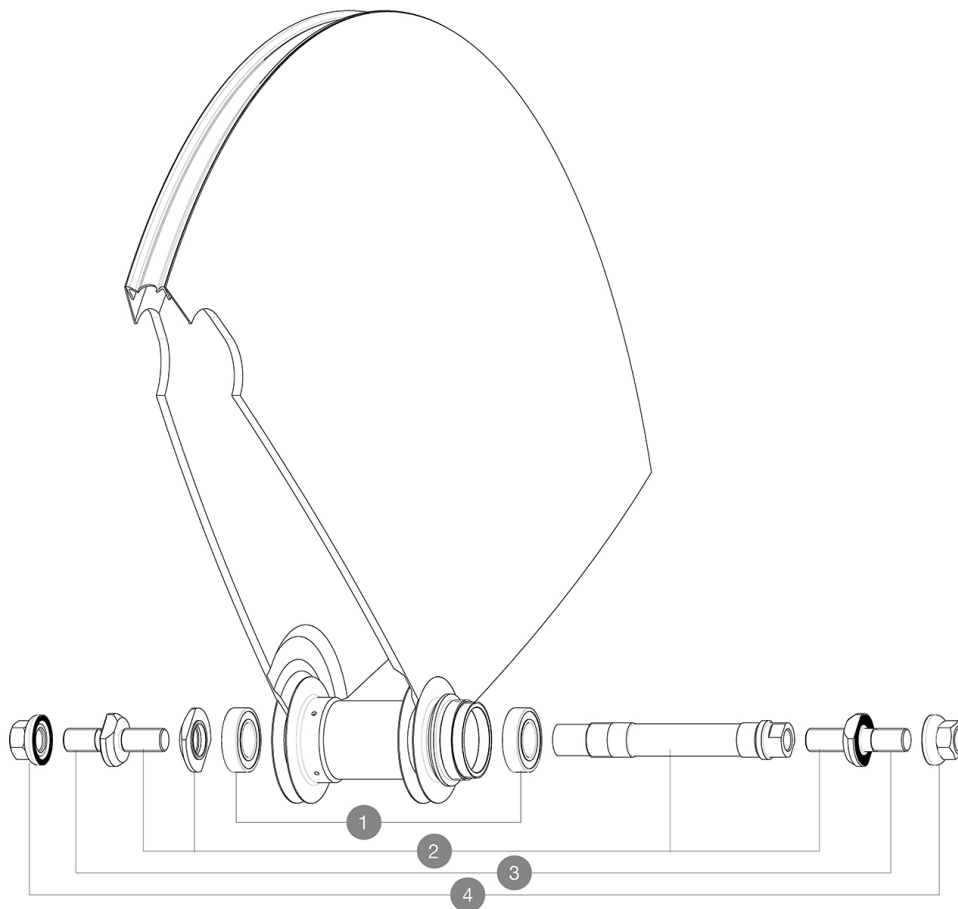

REFERENZEN RÄDER

326664 COMETE TRACK 013 TUBULAR REAR

HUB SHELLS

1	M40129	KIT 2 BEARINGS 6902 15x28x7
2	M40128	REAR COMETE TRACK AXLE + ADJT.NUT + FORK SUPPORTS
3	V2390101	KIT OF 2 END BOLTS AXLE PART FOR COMETE TRACK
4	M40772	NUT/WASHER KIT TRACK R.COMETE

MAVIC *Comete Track***GELIEFERT MIT**

Achsmuttern	
Achsmuttern	
LaufRad-Tasche	
LaufRad-Tasche	
Ventil-VerlÄngerung	
Ventil-VerlÄngerung	
Ritzel-Verschlussring	
Ritzel-Verschlussring	
Bedienungsanleitung	
Bedienungsanleitung	

Specifications**FELGEN**

- **Empfohlene Reifenbreite** : 19 bis 28 mm

RADNABE

- **NabenÄrper** : Aluminium
- **NabenÄrper** : Aluminium
- **Farbe** : schwarz
- **Achs-Material (VR und HR)** : Aluminium
- **Achs-Material** : Aluminium