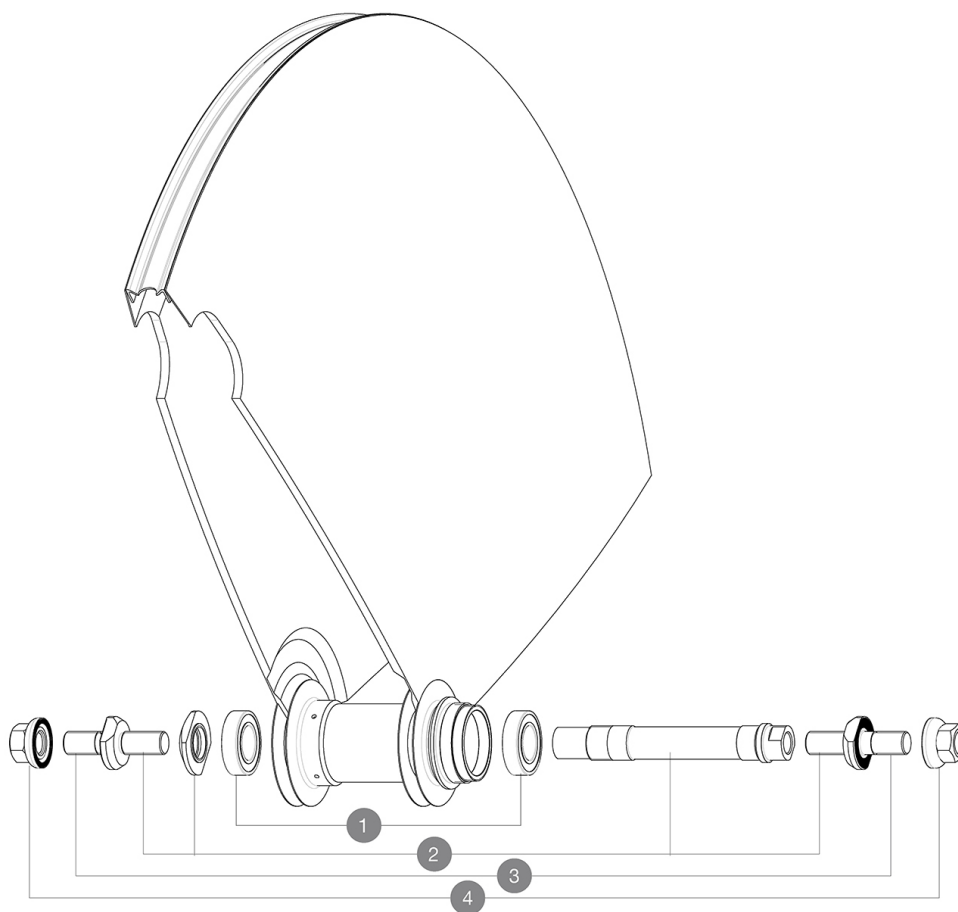

REFERENZEN RÄDER

326664 COMETE TRACK 013 TUBULAR REAR

HUB SHELLS

1	M40129	KIT 2 BEARINGS 6902 15x28x7
2	M40128	REAR COMETE TRACK AXLE + ADJT.NUT + FORK SUPPORTS
3	V2390101	KIT OF 2 END BOLTS AXLE PART FOR COMETE TRACK
4	M40772	NUT/WASHER KIT TRACK R.COMETE

GELIEFERT MIT

Achsmuttern	
Achsmuttern	
LaufRad-Tasche	
LaufRad-Tasche	
Ventil-VerlÄngerung	
Ventil-VerlÄngerung	
Ritzel-Verschlussring	
Ritzel-Verschlussring	
Bedienungsanleitung	
Bedienungsanleitung	

Specifications

FELGEN

- **Empfohlene Reifenbreite** : 19 bis 28 mm

RADNABE

- **NabenÄrper** : Aluminium
- **NabenÄrper** : Aluminium
- **Achs-Material (VR und HR)** : Aluminium
- **Farbe** : schwarz
- **Achs-Material** : Aluminium