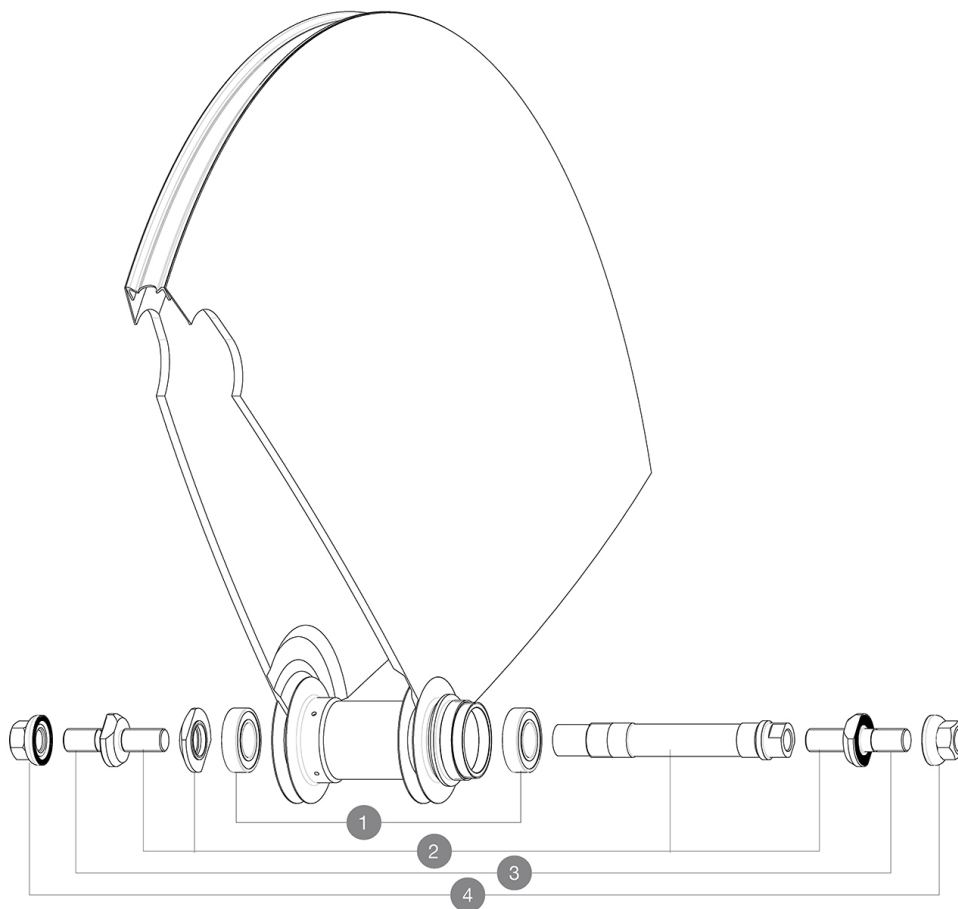

参照ホイール

326664 COMETE TRACK 013 TUBULAR
REAR

HUB SHELLS

1	M40129	KIT 2 BEARINGS 6902 15x28x7
2	M40128	REAR COMETE TRACK AXLE + ADJT.NUT + FORK SUPPORTS
3	V2390101	KIT OF 2 END BOLTS AXLE PART FOR COMETE TRACK
4	M40772	NUT/WASHER KIT TRACK R.COMETE

Comete Track

付属品

Å¿Å¿Å¿Å¿Å¿Å¿Å¿	
Å¿Å¿Å¿Å¿Å¿Å¿Å¿	
Å¿Å¿Å¿Å¿Å¿Å¿Å¿	
Å¿Å¿Å¿Å¿Å¿Å¿Å¿	
Å¿Å¿Å¿Å¿Å¿Å¿Å¿Å¿Å¿Å¿	
Å¿Å¿Å¿Å¿Å¿Å¿Å¿Å¿Å¿Å¿	
Å¿Å¿Å¿Å¿Å¿Å¿Å¿Å¿Å¿Å¿Å¿Å¿Å¿Å¿Å¿Å¿	
Å¿Å¿Å¿Å¿Å¿Å¿Å¿Å¿Å¿Å¿Å¿Å¿Å¿Å¿Å¿Å¿Å¿Å¿Å¿	
Å¿Å¿Å¿Å¿Å¿Å¿Å¿Å¿Å¿Å¿	
Å¿Å¿Å¿Å¿Å¿Å¿Å¿Å¿	

Specifications

リム

Å¿Å¿Å¿Å¿Å¿Å¿Å¿Å¿Å¿ 19Å¿28 mm

ホイールハブ

Å¿Å¿Å¿Å¿Å¿Å¿Å¿Å¿Å¿Å¿Å¿Å¿Å¿Å¿
 Å¿Å¿Å¿Å¿Å¿Å¿Å¿Å¿Å¿Å¿Å¿Å¿Å¿Å¿
 Å¿Å¿Å¿Å¿Å¿Å¿Å¿Å¿Å¿Å¿Å¿Å¿Å¿Å¿
 Å¿Å¿Å¿Å¿Å¿Å¿Å¿Å¿Å¿Å¿Å¿Å¿Å¿Å¿Å¿Å¿
 Å¿Å¿Å¿Å¿Å¿Å¿Å¿Å¿Å¿Å¿Å¿Å¿Å¿Å¿Å¿Å¿
 Å¿Å¿Å¿Å¿Å¿Å¿Å¿Å¿Å¿Å¿Å¿Å¿Å¿Å¿Å¿Å¿
 QRM
 Å¿Å¿Å¿Å¿Å¿Å¿Å¿Å¿Å¿Å¿Å¿Å¿Å¿Å¿Å¿Å¿
 QRM
 Å¿Å¿Å¿Å¿Å¿Å¿Å¿Å¿Å¿Å¿Å¿Å¿Å¿Å¿Å¿Å¿