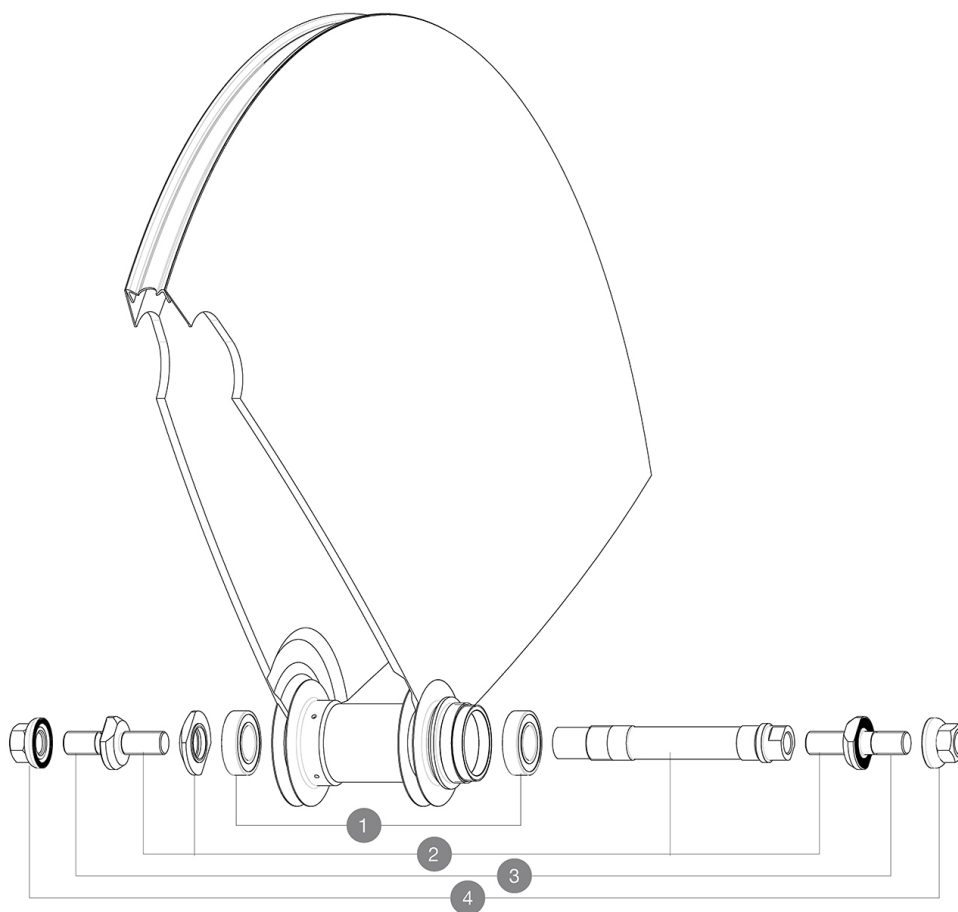

RUEDAS REFERENCIAS

326664 COMETE TRACK 013 TUBULAR REAR

HUB SHELLS

1	M40129	KIT 2 BEARINGS 6902 15x28x7
2	M40128	REAR COMETE TRACK AXLE + ADJT.NUT + FORK SUPPORTS
3	V2390101	KIT OF 2 END BOLTS AXLE PART FOR COMETE TRACK
4	M40772	NUT/WASHER KIT TRACK R.COMETE

MAVIC Comete Track

ENTREGADO CON

Tuercas de sujeci3n	
Tuercas de sujeci3n	
Funda para rueda	
Funda para rueda	
Extensi3n de v3lvula	
Extensi3n de v3lvula	
Contratuercas para pi3n fijo	
Contratuercas para pi3n fijo	
Gu3a del usuario	
Gu3a del usuario	

Specifications

LLANTAS

- Medida de neum3tico recomendada : 19 a 28 mm

PESOS DE RUEDAS

Peso de la rueda

BUJE DE LA RUEDA

- N3cleo : aluminio
- N3cleo : aluminio
- Color : negro
- Material del eje : aluminio
- Material del eje : aluminio