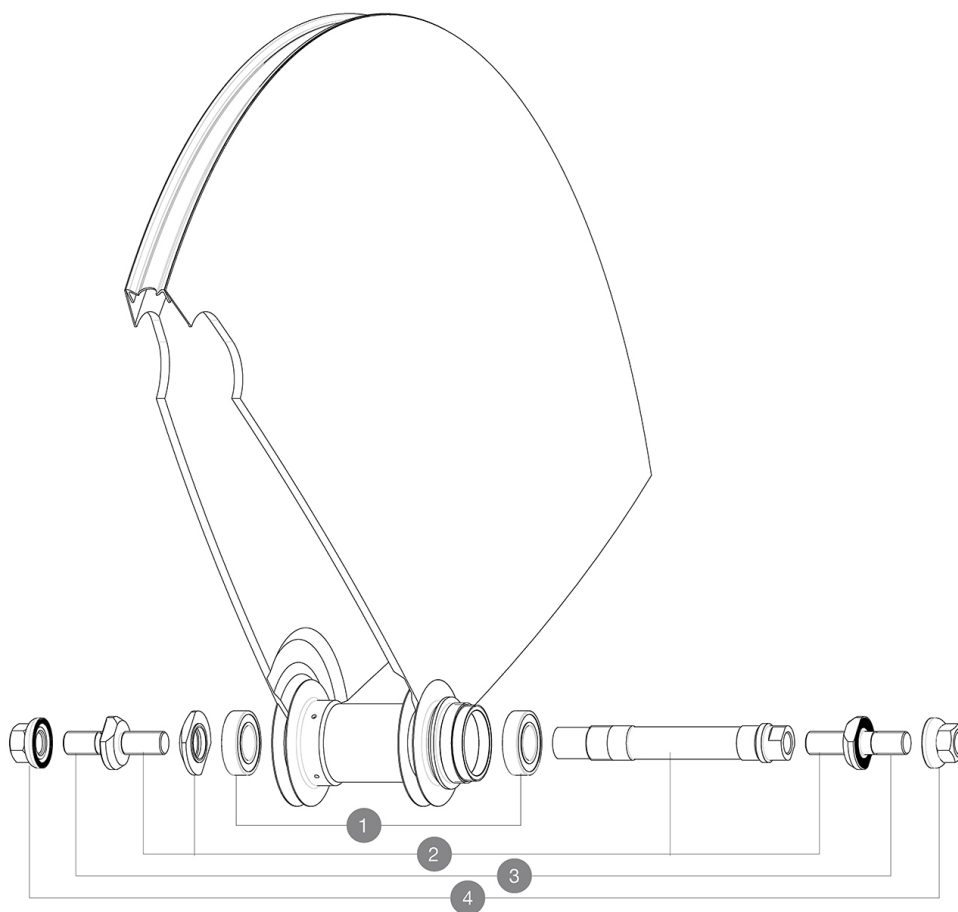

REFERENZE RUOTE

326664 COMETE TRACK 013 TUBULAR REAR

**HUB SHELLS**

1	M40129	KIT 2 BEARINGS 6902 15x28x7
2	M40128	REAR COMETE TRACK AXLE + ADJT.NUT + FORK SUPPORTS
3	V2390101	KIT OF 2 END BOLTS AXLE PART FOR COMETE TRACK
4	M40772	KIT RONDELLA PER RUOTA POST. COMETE

MAVIC *Comete Track***VENDUTO CON**

Dadi di fissaggio	
Dadi di fissaggio	
Borsa portaruote	
Borsa portaruote	
Prolunga valvola	
Prolunga valvola	
Dado di chiusura pignone	
Dado di chiusura pignone	
Guida utente	
Guida utente	

Specifications**CERCHIONI**

- Dimensione pneumatico consigliata : da 19 a 28 mm

MOZZO

- **Corpo** : alluminio
- **Corpo** : alluminio
- **Colore** : nero
- **Materiale asse** : alluminio
- **Materiale asse** : alluminio