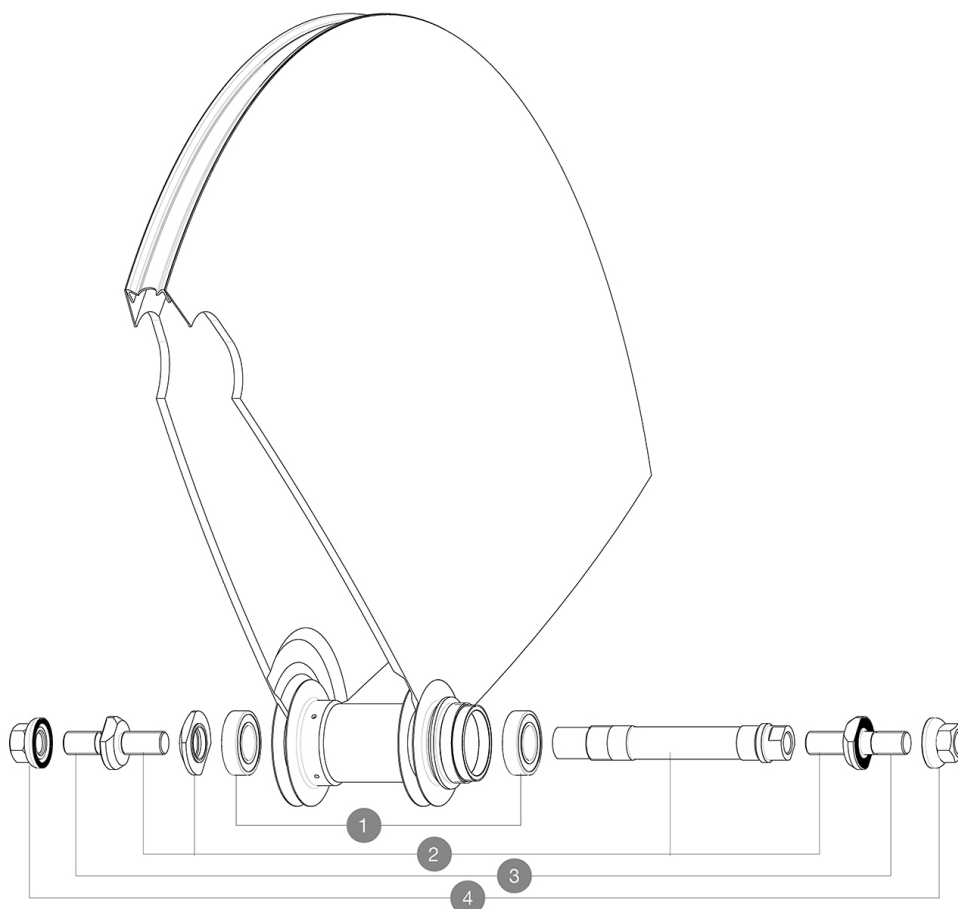

REFERENZE RUOTE

326664 COMETE TRACK 013 TUBULAR REAR

HUB SHELLS

1	M40129	KIT 2 BEARINGS 6902 15x28x7
2	M40128	REAR COMETE TRACK AXLE + ADJT.NUT + FORK SUPPORTS
3	V2390101	KIT OF 2 END BOLTS AXLE PART FOR COMETE TRACK
4	M40772	KIT RONDELLA PER RUOTA POST. COMETE

MAVIC *Comete Track***VENDUTO CON**

Dadi di fissaggio	
Dadi di fissaggio	
Borsa portaruote	
Borsa portaruote	
Prolunga valvola	
Prolunga valvola	
Dado di chiusura pignone	
Dado di chiusura pignone	
Guida utente	
Guida utente	

Specifications**CERCHIONI**

- Dimensione pneumatico consigliata : da 19 a 28 mm

MOZZO

- **Corpo** : alluminio
- **Corpo** : alluminio
- **Materiale asse** : alluminio
- **Colore** : nero
- **Materiale asse** : alluminio