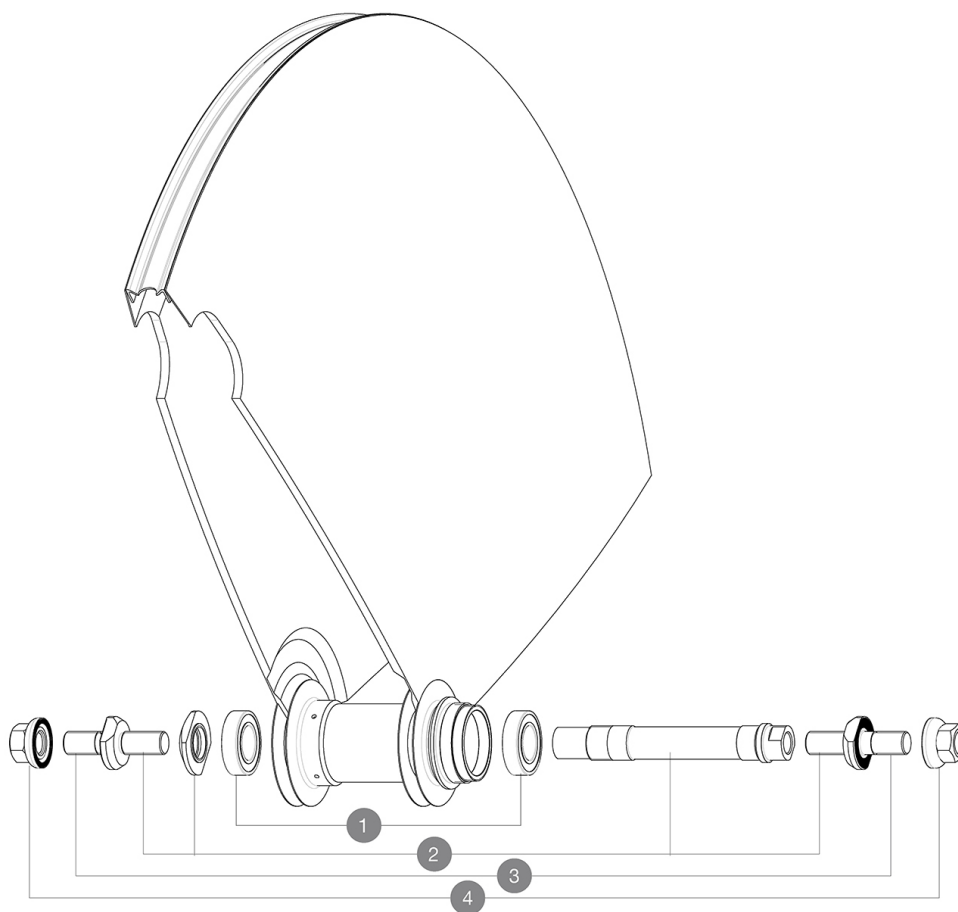

REFERENZE RUOTE

326664 COMETE TRACK 013 TUBULAR REAR

HUB SHELLS

1	M40129	KIT 2 BEARINGS 6902 15x28x7
2	M40128	REAR COMETE TRACK AXLE + ADJT.NUT + FORK SUPPORTS
3	V2390101	KIT OF 2 END BOLTS AXLE PART FOR COMETE TRACK
4	M40772	KIT RONDELLA PER RUOTA POST. COMETE

MAVIC *Comete Track***VENDUTO CON**

Dadi di fissaggio	
Dadi di fissaggio	
Borsa portaruote	
Borsa portaruote	
Prolunga valvola	
Prolunga valvola	
Dado di chiusura pignone	
Dado di chiusura pignone	
Guida utente	
Guida utente	

Specifications**CERCHIONI**

- Dimensione pneumatico consigliata : da 19 a 28 mm

MOZZO

- **Corpo** : alluminio
- **Corpo** : alluminio
- **Colore** : nero
- **Materiale asse** : alluminio
- **Materiale asse** : alluminio