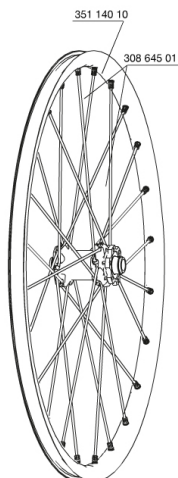

RÉFÉRENCES ROUES

328483	CROSSMAX ST 013 DclFRT15mm	328477	CROSSMAX ST 013 D6lFRT15mm
328490	CROSSMAX ST 013 LeftyFRT		

JANTES

&NBSP;:

35114010	FRONT CROSSMAX ST RIM
----------	-----------------------

RAYONS

30864501	14 SPOKES M7/7 BLK FRT CROSSMAX ST/SX 12 261,5mm
----------	--

MOYEUX

30870501	FRONT AXLE 20mm CROSSMAX ST/SX + DEEMAX ULTI 2012
M40179	FRONT BEARING 25x37x7 20mm AXLE

ADAPTATEURS

12982801	15mm ADAPTER KIT - 2012 WHEELS
----------	--------------------------------

LIVRE AVEC

BX601 rear quick release	
BX601 rear quick release	
Valve UST et accessoires	
Valve UST et accessoires	
Adaptateurs 15Å mm avant	
Adaptateurs 15Å mm avant	
Adaptateurs pour blocage rapide arriÅre	
Adaptateurs pour blocage rapide arriÅre	
Adaptateurs 12Å xÅ 142Å mm Å 1Åz arriÅre	
Adaptateurs 12Å xÅ 142Å mm Å 1Åz arriÅre	
Trous de disque spÅcifiques	
Trous de disque spÅcifiques	
Aimant de compteur (roue avant)	
Aimant de compteur (roue avant)	
ClÅ de rÅglage polyvalente	
ClÅ de rÅglage polyvalente	
Guide utilisateur	
Guide utilisateur	