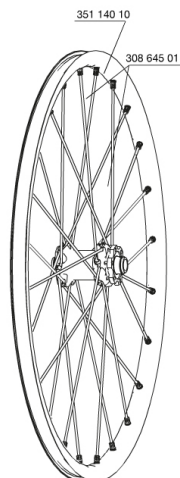

## RÉFÉRENCES ROUES

328483	CROSSMAX ST 013 DclFRT15mm	328477	CROSSMAX ST 013 D6lFRT15mm
328490	CROSSMAX ST 013 LeftyFRT		

### JANTES

&NBSP;:

35114010	FRONT CROSSMAX ST RIM
----------	-----------------------

### RAYONS

30864501	14 SPOKES M7/7 BLK FRT CROSSMAX ST/SX 12 261,5mm
----------	--

### MOYEUX

30870501	FRONT AXLE 20mm CROSSMAX ST/SX + DEEMAX ULTI 2012
M40179	FRONT BEARING 25x37x7 20mm AXLE