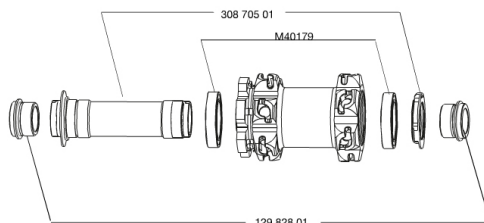

## RÉFÉRENCES ROUES

328483	CROSSMAX ST 013 DclFRT15mm	328477	CROSSMAX ST 013 D6lFRT15mm
328490	CROSSMAX ST 013 LeftyFRT		

### RAYONS

30864501	14 SPOKES M7/7 BLK FRT CROSSMAX ST/SX 12 261,5mm
----------	--