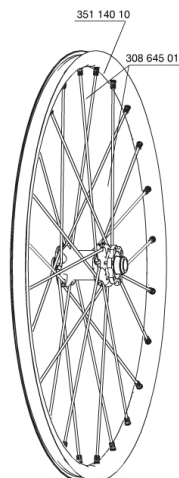

## RÉFÉRENCES ROUES

328483	CROSSMAX ST 013 DclFRT15mm	328477	CROSSMAX ST 013 D6lFRT15mm
328490	CROSSMAX ST 013 LeftyFRT		

### JANTES

&NBSP;:

35114010	FRONT CROSSMAX ST RIM
----------	-----------------------

### RAYONS

30864501	14 SPOKES M7/7 BLK FRT CROSSMAX ST/SX 12 261,5mm
----------	--

### MOYEUX

30870501	FRONT AXLE 20mm CROSSMAX ST/SX + DEEMAX ULTI 2012
M40179	FRONT BEARING 25x37x7 20mm AXLE