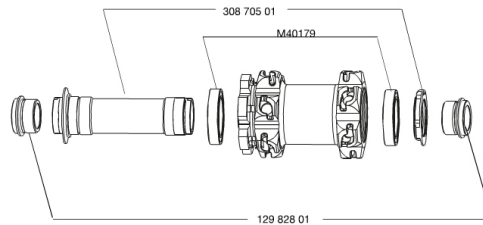

RÉFÉRENCES ROUES

328483	CROSSMAX ST 013 DclFRT15mm	328477	CROSSMAX ST 013 D6lFRT15mm
328490	CROSSMAX ST 013 LeftyFRT		

JANTES

&NBSP;:

35114010	FRONT CROSSMAX ST RIM
----------	-----------------------

RAYONS

30864501	14 SPOKES M7/7 BLK FRT CROSSMAX ST/SX 12 261,5mm
----------	--

MOYEUX

30870501	FRONT AXLE 20mm CROSSMAX ST/SX + DEEMAX ULTI 2012
M40179	FRONT BEARING 25x37x7 20mm AXLE

ADAPTATEURS

12982801	15mm ADAPTER KIT - 2012 WHEELS
----------	--------------------------------

LIVRE AVEC

BX601 rear quick release	
BX601 rear quick release	
Valve UST et accessoires	
Valve UST et accessoires	
Adaptateurs 15Å mm avant	
Adaptateurs 15Å mm avant	
Adaptateurs pour blocage rapide arriÅre	
Adaptateurs pour blocage rapide arriÅre	
Adaptateurs 12Å xÅ 142Å mm Å 1Åz arriÅre	
Adaptateurs 12Å xÅ 142Å mm Å 1Åz arriÅre	
Trous de disque spÅcifiques	
Trous de disque spÅcifiques	
Aimant de compteur (roue avant)	
Aimant de compteur (roue avant)	
ClÅ de rÅglage polyvalente	
ClÅ de rÅglage polyvalente	
Guide utilisateur	
Guide utilisateur	