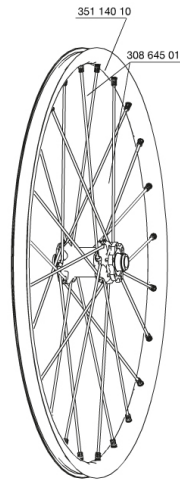

RÉFÉRENCES ROUES

328483	CROSSMAX ST 013 DclFRT15mm	328477	CROSSMAX ST 013 D6lFRT15mm
328490	CROSSMAX ST 013 LeftyFRT		

JANTES

&NBSP;:

35114010	FRONT CROSSMAX ST RIM
----------	-----------------------

RAYONS

30864501	14 SPOKES M7/7 BLK FRT CROSSMAX ST/SX 12 261,5mm
----------	--

MOYEUX

30870501	FRONT AXLE 20mm CROSSMAX ST/SX + DEEMAX ULTI 2012
M40179	FRONT BEARING 25x37x7 20mm AXLE

ADAPTATEURS

12982801	15mm ADAPTER KIT - 2012 WHEELS
----------	--------------------------------

LIVRE AVEC

BX601 rear quick release	
BX601 rear quick release	
Valve UST et accessoires	
Valve UST et accessoires	
Adaptateurs 15Å mm avant	
Adaptateurs 15Å mm avant	
Adaptateurs pour blocage rapide arriÅre	
Adaptateurs pour blocage rapide arriÅre	
Adaptateurs 12Å xÅ 142Å mm Å 1Åz arriÅre	
Adaptateurs 12Å xÅ 142Å mm Å 1Åz arriÅre	
Trous de disque spÅcifiques	
Trous de disque spÅcifiques	
Aimant de compteur (roue avant)	
Aimant de compteur (roue avant)	
ClÅ de rÅglage polyvalente	
ClÅ de rÅglage polyvalente	
Guide utilisateur	
Guide utilisateur	