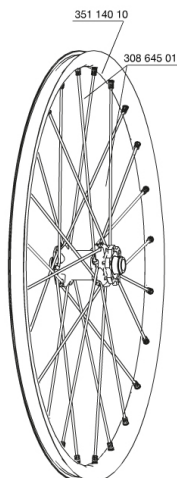

RÉFÉRENCES ROUES

328483	CROSSMAX ST 013 DclFRT15mm	328477	CROSSMAX ST 013 D6lFRT15mm
328490	CROSSMAX ST 013 LeftyFRT		

JANTES

&NBSP;:

35114010	FRONT CROSSMAX ST RIM
----------	-----------------------

RAYONS

30864501	14 SPOKES M7/7 BLK FRT CROSSMAX ST/SX 12 261,5mm
----------	--

MOYEUX

30870501	FRONT AXLE 20mm CROSSMAX ST/SX + DEEMAX ULTI 2012
M40179	FRONT BEARING 25x37x7 20mm AXLE

ADAPTATEURS

12982801	15mm ADAPTER KIT - 2012 WHEELS
----------	--------------------------------

LIVRE AVEC

BX601 rear quick release	
BX601 rear quick release	
Valve UST et accessoires	
Valve UST et accessoires	
Adaptateurs 15Å mm avant	
Adaptateurs 15Å mm avant	
Adaptateurs pour blocage rapide arriÅre	
Adaptateurs pour blocage rapide arriÅre	
Adaptateurs 12Å xÅ 142Å mm Å 1Åz arriÅre	
Adaptateurs 12Å xÅ 142Å mm Å 1Åz arriÅre	
Trous de disque spÅcifiques	
Trous de disque spÅcifiques	
Aimant de compteur (roue avant)	
Aimant de compteur (roue avant)	
ClÅ de rÅglage polyvalente	
ClÅ de rÅglage polyvalente	
Guide utilisateur	
Guide utilisateur	