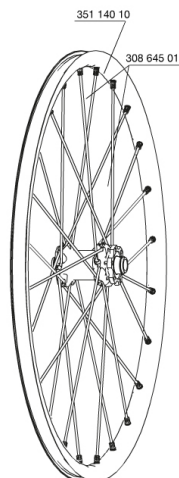

RÉFÉRENCES ROUES

328483	CROSSMAX ST 013 DclFRT15mm	328477	CROSSMAX ST 013 D6lFRT15mm
328490	CROSSMAX ST 013 LeftyFRT		

JANTES

&NBSP;:

35114010	FRONT CROSSMAX ST RIM
----------	-----------------------

RAYONS

30864501	14 SPOKES M7/7 BLK FRT CROSSMAX ST/SX 12 261,5mm
----------	--

MOYEUX

30870501	FRONT AXLE 20mm CROSSMAX ST/SX + DEEMAX ULTI 2012
M40179	FRONT BEARING 25x37x7 20mm AXLE

ADAPTATEURS

12982801	15mm ADAPTER KIT - 2012 WHEELS
----------	--------------------------------

LIVRE AVEC

BX601 rear quick release	
BX601 rear quick release	
Valve UST et accessoires	
Valve UST et accessoires	
Adaptateurs 15Å mm avant	
Adaptateurs 15Å mm avant	
Adaptateurs pour blocage rapide arriÅre	
Adaptateurs pour blocage rapide arriÅre	
Adaptateurs 12Å xÅ 142Å mm Å 1Åz arriÅre	
Adaptateurs 12Å xÅ 142Å mm Å 1Åz arriÅre	
Trous de disque spÅcifiques	
Trous de disque spÅcifiques	
Aimant de compteur (roue avant)	
Aimant de compteur (roue avant)	
ClÅ de rÅglage polyvalente	
ClÅ de rÅglage polyvalente	
Guide utilisateur	
Guide utilisateur	