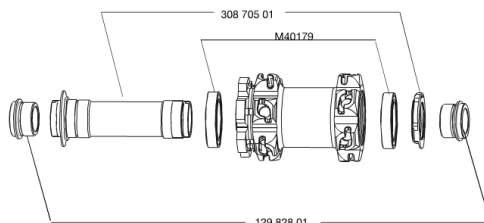

RÉFÉRENCES ROUES

328483	CROSSMAX ST 013 DclFRT15mm	328477	CROSSMAX ST 013 D6lFRT15mm
328490	CROSSMAX ST 013 LeftyFRT		

JANTES

&NBSP;:

35114010	FRONT CROSSMAX ST RIM
----------	-----------------------

RAYONS

LIVRE AVEC

BX601 rear quick release	
BX601 rear quick release	
Valve UST et accessoires	
Valve UST et accessoires	
Adaptateurs 15Å mm avant	
Adaptateurs 15Å mm avant	
Adaptateurs pour blocage rapide arriÅre	
Adaptateurs pour blocage rapide arriÅre	
Adaptateurs 12Å xÅ 142Å mm Å 1Åz arriÅre	
Adaptateurs 12Å xÅ 142Å mm Å 1Åz arriÅre	
Trous de disque spÅcifiques	
Trous de disque spÅcifiques	
Aimant de compteur (roue avant)	
Aimant de compteur (roue avant)	
ClÅ de rÅglage polyvalente	
ClÅ de rÅglage polyvalente	
Guide utilisateur	
Guide utilisateur	