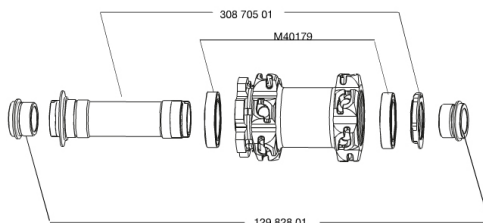

RÉFÉRENCES ROUES

328483	CROSSMAX ST 013 DclFRT15mm	328477	CROSSMAX ST 013 D6lFRT15mm
328490	CROSSMAX ST 013 LeftyFRT		

JANTES

&NBSP;:

35114010	FRONT CROSSMAX ST RIM
----------	-----------------------

RAYONS

30864501	14 SPOKES M7/7 BLK FRT CROSSMAX ST/SX 12 261,5mm
----------	--

MOYEUX

30870501	FRONT AXLE 20mm CROSSMAX ST/SX + DEEMAX ULTI 2012
M40179	FRONT BEARING 25x37x7 20mm AXLE

ADAPTATEURS

12982801	15mm ADAPTER KIT - 2012 WHEELS
----------	--------------------------------

LIVRE AVEC

BX601 rear quick release	
BX601 rear quick release	
Valve UST et accessoires	
Valve UST et accessoires	
Adaptateurs 15Å mm avant	
Adaptateurs 15Å mm avant	
Adaptateurs pour blocage rapide arriÅre	
Adaptateurs pour blocage rapide arriÅre	
Adaptateurs 12Å xÅ 142Å mm Å 1Åz arriÅre	
Adaptateurs 12Å xÅ 142Å mm Å 1Åz arriÅre	
Trous de disque spÅcifiques	
Trous de disque spÅcifiques	
Aimant de compteur (roue avant)	
Aimant de compteur (roue avant)	
ClÅ de rÅglage polyvalente	
ClÅ de rÅglage polyvalente	
Guide utilisateur	
Guide utilisateur	