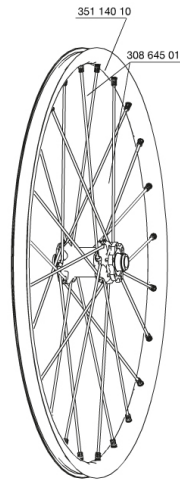

REFERENZEN RÄDER

328483	CROSSMAX ST 013 DclFRT15mm	328477	CROSSMAX ST 013 D6lFRT15mm
328490	CROSSMAX ST 013 LeftyFRT		

RIMS

&NBSP;:

35114010	FRONT CROSSMAX ST RIM
----------	-----------------------

SPOKES

30864501	14 SPOKES M7/7 BLK FRT CROSSMAX ST/SX 12 261,5mm
----------	--

HUB SHELLS

30870501	FRONT AXLE 20mm CROSSMAX ST/SX + DEEMAX ULTI 2012
M40179	FRONT BEARING 25x37x7 20mm AXLE

ADAPTERS

12982801	15mm ADAPTER KIT - 2012 WHEELS
----------	--------------------------------

MAVIC Crossmax ST

GELIEFERT MIT

BX601 Schnellspanner (HR)	
BX601 Schnellspanner (HR)	
UST-Ventil und Zubehör	
UST-Ventil und Zubehör	
15-mm-Adapter (f $\frac{1}{4}$ r VR)	
15-mm-Adapter (f $\frac{1}{4}$ r VR)	
9,5-mm-Reduzierstück (f $\frac{1}{4}$ r HR)	
9,5-mm-Reduzierstück (f $\frac{1}{4}$ r HR)	
12x142-mm-Adapter (f $\frac{1}{4}$ r HR)	
12x142-mm-Adapter (f $\frac{1}{4}$ r HR)	
Disc-Befestigungsschrauben	
Disc-Befestigungsschrauben	
Speichenmagnet (beim VR)	
Speichenmagnet (beim VR)	
Multifunktions-Einstellschlüssel	
Multifunktions-Einstellschlüssel	
Bedienungsanleitung	
Bedienungsanleitung	