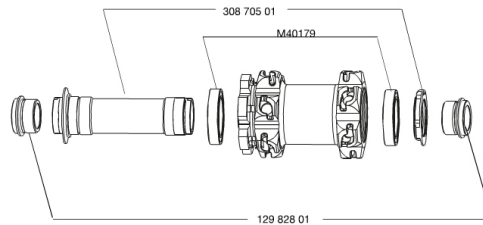

REFERENZEN RÄDER

328483	CROSSMAX ST 013 DclFRT15mm	328477	CROSSMAX ST 013 D6lFRT15mm
328490	CROSSMAX ST 013 LeftyFRT		

RIMS

&NBSP;:

35114010	FRONT CROSSMAX ST RIM
----------	-----------------------

SPOKES

30864501	14 SPOKES M7/7 BLK FRT CROSSMAX ST/SX 12 261,5mm
----------	--

HUB SHELLS

30870501	FRONT AXLE 20mm CROSSMAX ST/SX + DEEMAX ULTI 2012
M40179	FRONT BEARING 25x37x7 20mm AXLE

ADAPTERS

12982801	15mm ADAPTER KIT - 2012 WHEELS
----------	--------------------------------

MAVIC Crossmax ST

GELIEFERT MIT

BX601 Schnellspanner (HR)	
BX601 Schnellspanner (HR)	
UST-Ventil und Zubehör	
UST-Ventil und Zubehör	
15-mm-Adapter (f $\frac{1}{4}$ r VR)	
15-mm-Adapter (f $\frac{1}{4}$ r VR)	
9,5-mm-Reduzierstück (f $\frac{1}{4}$ r HR)	
9,5-mm-Reduzierstück (f $\frac{1}{4}$ r HR)	
12x142-mm-Adapter (f $\frac{1}{4}$ r HR)	
12x142-mm-Adapter (f $\frac{1}{4}$ r HR)	
Disc-Befestigungsschrauben	
Disc-Befestigungsschrauben	
Speichenmagnet (beim VR)	
Speichenmagnet (beim VR)	
Multifunktions-Einstellschlüssel	
Multifunktions-Einstellschlüssel	
Bedienungsanleitung	
Bedienungsanleitung	