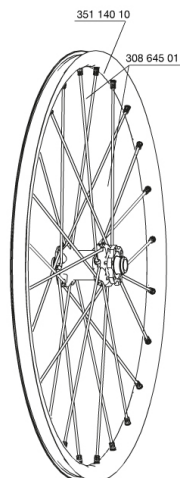

REFERENZEN RÄDER

328483	CROSSMAX ST 013 DclFRT15mm	328477	CROSSMAX ST 013 D6lFRT15mm
328490	CROSSMAX ST 013 LeftyFRT		

RIMS

&NBSP;:

35114010	FRONT CROSSMAX ST RIM
----------	-----------------------

SPOKES

30864501	14 SPOKES M7/7 BLK FRT CROSSMAX ST/SX 12 261,5mm
----------	--

HUB SHELLS

30870501	FRONT AXLE 20mm CROSSMAX ST/SX + DEEMAX ULTI 2012
M40179	FRONT BEARING 25x37x7 20mm AXLE

ADAPTERS

12982801	15mm ADAPTER KIT - 2012 WHEELS
----------	--------------------------------

GELIEFERT MIT

BX601 Schnellspanner (HR)	
BX601 Schnellspanner (HR)	
UST-Ventil und Zubehör	
UST-Ventil und Zubehör	
15-mm-Adapter (f $\frac{1}{4}$ r VR)	
15-mm-Adapter (f $\frac{1}{4}$ r VR)	
9,5-mm-Reduzierstück (f $\frac{1}{4}$ r HR)	
9,5-mm-Reduzierstück (f $\frac{1}{4}$ r HR)	
12x142-mm-Adapter (f $\frac{1}{4}$ r HR)	
12x142-mm-Adapter (f $\frac{1}{4}$ r HR)	
Disc-Befestigungsschrauben	
Disc-Befestigungsschrauben	
Speichenmagnet (beim VR)	
Speichenmagnet (beim VR)	
Multifunktions-Einstellschlüssel	
Multifunktions-Einstellschlüssel	
Bedienungsanleitung	
Bedienungsanleitung	