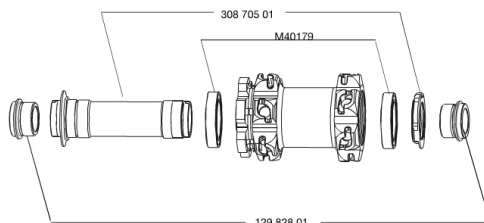

REFERENZEN RÄDER

328483	CROSSMAX ST 013 DclFRT15mm	328477	CROSSMAX ST 013 D6lFRT15mm
328490	CROSSMAX ST 013 LeftyFRT		

RIMS

&NBSP;:

35114010	FRONT CROSSMAX ST RIM
----------	-----------------------

SPOKES

30864501	14 SPOKES M7/7 BLK FRT CROSSMAX ST/SX 12 261,5mm
----------	--

HUB SHELLS

30870501	FRONT AXLE 20mm CROSSMAX ST/SX + DEEMAX ULTI 2012
M40179	FRONT BEARING 25x37x7 20mm AXLE

ADAPTERS

12982801	15mm ADAPTER KIT - 2012 WHEELS
----------	--------------------------------

GELIEFERT MIT

BX601 Schnellspanner (HR)	
BX601 Schnellspanner (HR)	
UST-Ventil und Zubehör	
UST-Ventil und Zubehör	
15-mm-Adapter (f $\frac{1}{4}$ r VR)	
15-mm-Adapter (f $\frac{1}{4}$ r VR)	
9,5-mm-Reduzierstück (f $\frac{1}{4}$ r HR)	
9,5-mm-Reduzierstück (f $\frac{1}{4}$ r HR)	
12x142-mm-Adapter (f $\frac{1}{4}$ r HR)	
12x142-mm-Adapter (f $\frac{1}{4}$ r HR)	
Disc-Befestigungsschrauben	
Disc-Befestigungsschrauben	
Speichenmagnet (beim VR)	
Speichenmagnet (beim VR)	
Multifunktions-Einstellschlüssel	
Multifunktions-Einstellschlüssel	
Bedienungsanleitung	
Bedienungsanleitung	