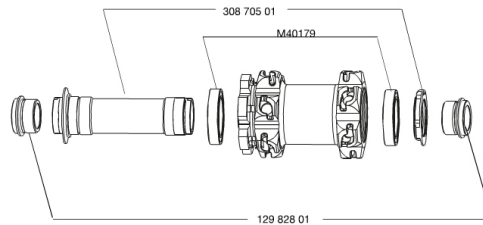

## REFERENZEN RÄDER

328483	CROSSMAX ST 013 DclFRT15mm	328477	CROSSMAX ST 013 D6lFRT15mm
328490	CROSSMAX ST 013 LeftyFRT		

### SPOKES

30864501	14 SPOKES M7/7 BLK FRT CROSSMAX ST/SX 12 261,5mm
----------	--