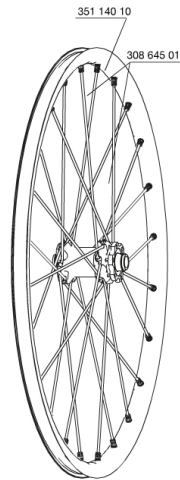

REFERENZEN RÄDER

| | | | |
|--------|----------------------------|--------|----------------------------|
| 328483 | CROSSMAX ST 013 DclFRT15mm | 328477 | CROSSMAX ST 013 D6lFRT15mm |
| 328490 | CROSSMAX ST 013 LeftyFRT | | |

RIMS

&NBSP;:

| | |
|----------|-----------------------|
| 35114010 | FRONT CROSSMAX ST RIM |
|----------|-----------------------|

SPOKES

| | |
|----------|--|
| 30864501 | 14 SPOKES M7/7 BLK FRT CROSSMAX ST/SX 12 261,5mm |
|----------|--|

HUB SHELLS

| | |
|----------|---|
| 30870501 | FRONT AXLE 20mm CROSSMAX ST/SX + DEEMAX ULTI 2012 |
| M40179 | FRONT BEARING 25x37x7 20mm AXLE |

ADAPTERS

| | |
|----------|--------------------------------|
| 12982801 | 15mm ADAPTER KIT - 2012 WHEELS |
|----------|--------------------------------|

GELIEFERT MIT

| | |
|---|--|
| BX601 Schnellspanner (HR) | |
| BX601 Schnellspanner (HR) | |
| UST-Ventil und Zubehör | |
| UST-Ventil und Zubehör | |
| 15-mm-Adapter (f $\frac{1}{4}$ r VR) | |
| 15-mm-Adapter (f $\frac{1}{4}$ r VR) | |
| 9,5-mm-Reduzierstück (f $\frac{1}{4}$ r HR) | |
| 9,5-mm-Reduzierstück (f $\frac{1}{4}$ r HR) | |
| 12x142-mm-Adapter (f $\frac{1}{4}$ r HR) | |
| 12x142-mm-Adapter (f $\frac{1}{4}$ r HR) | |
| Disc-Befestigungsschrauben | |
| Disc-Befestigungsschrauben | |
| Speichenmagnet (beim VR) | |
| Speichenmagnet (beim VR) | |
| Multifunktions-Einstellschlüssel | |
| Multifunktions-Einstellschlüssel | |
| Bedienungsanleitung | |
| Bedienungsanleitung | |