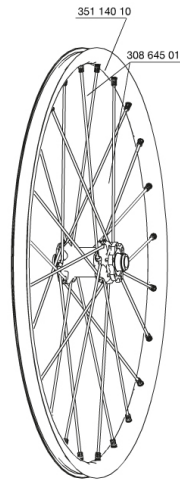

REFERENZEN RÄDER

328483	CROSSMAX ST 013 DclFRT15mm	328477	CROSSMAX ST 013 D6lFRT15mm
328490	CROSSMAX ST 013 LeftyFRT		

RIMS

&NBSP;:

35114010	FRONT CROSSMAX ST RIM
----------	-----------------------

SPOKES

30864501	14 SPOKES M7/7 BLK FRT CROSSMAX ST/SX 12 261,5mm
----------	--

HUB SHELLS

30870501	FRONT AXLE 20mm CROSSMAX ST/SX + DEEMAX ULTI 2012
M40179	FRONT BEARING 25x37x7 20mm AXLE

ADAPTERS

12982801	15mm ADAPTER KIT - 2012 WHEELS
----------	--------------------------------

GELIEFERT MIT

BX601 Schnellspanner (HR)	
BX601 Schnellspanner (HR)	
UST-Ventil und Zubehör	
UST-Ventil und Zubehör	
15-mm-Adapter (f $\frac{1}{4}$ r VR)	
15-mm-Adapter (f $\frac{1}{4}$ r VR)	
9,5-mm-Reduzierstück (f $\frac{1}{4}$ r HR)	
9,5-mm-Reduzierstück (f $\frac{1}{4}$ r HR)	
12x142-mm-Adapter (f $\frac{1}{4}$ r HR)	
12x142-mm-Adapter (f $\frac{1}{4}$ r HR)	
Disc-Befestigungsschrauben	
Disc-Befestigungsschrauben	
Speichenmagnet (beim VR)	
Speichenmagnet (beim VR)	
Multifunktions-Einstellschüssel	
Multifunktions-Einstellschüssel	
Bedienungsanleitung	
Bedienungsanleitung	