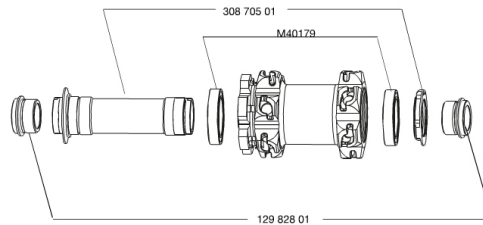

REFERENZEN RÄDER

328483	CROSSMAX ST 013 DclFRT15mm	328477	CROSSMAX ST 013 D6lFRT15mm
328490	CROSSMAX ST 013 LeftyFRT		

RIMS

&NBSP;:

35114010	FRONT CROSSMAX ST RIM
----------	-----------------------

SPOKES

30864501	14 SPOKES M7/7 BLK FRT CROSSMAX ST/SX 12 261,5mm
----------	--

HUB SHELLS

30870501	FRONT AXLE 20mm CROSSMAX ST/SX + DEEMAX ULTI 2012
M40179	FRONT BEARING 25x37x7 20mm AXLE

ADAPTERS

12982801	15mm ADAPTER KIT - 2012 WHEELS
----------	--------------------------------

GELIEFERT MIT

BX601 Schnellspanner (HR)	
BX601 Schnellspanner (HR)	
UST-Ventil und Zubehör	
UST-Ventil und Zubehör	
15-mm-Adapter (f $\frac{1}{4}$ r VR)	
15-mm-Adapter (f $\frac{1}{4}$ r VR)	
9,5-mm-Reduzierstück (f $\frac{1}{4}$ r HR)	
9,5-mm-Reduzierstück (f $\frac{1}{4}$ r HR)	
12x142-mm-Adapter (f $\frac{1}{4}$ r HR)	
12x142-mm-Adapter (f $\frac{1}{4}$ r HR)	
Disc-Befestigungsschrauben	
Disc-Befestigungsschrauben	
Speichenmagnet (beim VR)	
Speichenmagnet (beim VR)	
Multifunktions-Einstellschüssel	
Multifunktions-Einstellschüssel	
Bedienungsanleitung	
Bedienungsanleitung	