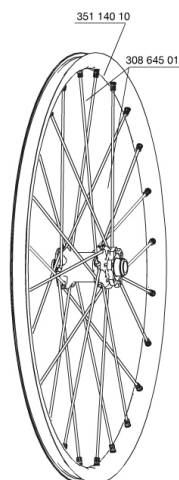

REFERENZE RUOTE

328483	CROSSMAX ST 013 DclFRT15mm	328477	CROSSMAX ST 013 D6lFRT15mm
328490	CROSSMAX ST 013 LeftyFRT		

RIMS

&NBSP;:

35114010	FRONT CROSSMAX ST RIM
----------	-----------------------

SPOKES

30864501	14 SPOKES M7/7 BLK FRT CROSSMAX ST/SX 12 261,5mm
----------	--

HUB SHELLS

30870501	FRONT AXLE 20mm CROSSMAX ST/SX + DEEMAX ULTI 2012
M40179	FRONT BEARING 25x37x7 20mm AXLE

ADAPTERS

12982801	15mm ADAPTER KIT - 2012 WHEELS
----------	--------------------------------

VENDUTO CON

BX601 rear quick release	
BX601 rear quick release	
Valvola ed accessori UST	
Valvola ed accessori UST	
Adattatori anteriori 15 mm	
Adattatori anteriori 15 mm	
Adattatori QR posteriori	
Adattatori QR posteriori	
Adattatori posteriori 12x142 mm	
Adattatori posteriori 12x142 mm	
Viti specifiche per disco	
Viti specifiche per disco	
Magnete per ciclocomputer (ruota anteriore)	
Magnete per ciclocomputer (ruota anteriore)	
Chiave di regolazione multifunzione	
Chiave di regolazione multifunzione	
Guida utente	
Guida utente	