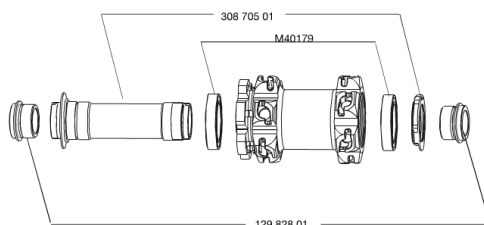

REFERENZE RUOTE

328483	CROSSMAX ST 013 DclFRT15mm	328477	CROSSMAX ST 013 D6lFRT15mm
328490	CROSSMAX ST 013 LeftyFRT		

RIMS

&NBSP;:

35114010	FRONT CROSSMAX ST RIM
----------	-----------------------

SPOKES

30864501	14 SPOKES M7/7 BLK FRT CROSSMAX ST/SX 12 261,5mm
----------	--

HUB SHELLS

30870501	FRONT AXLE 20mm CROSSMAX ST/SX + DEEMAX ULTI 2012
M40179	FRONT BEARING 25x37x7 20mm AXLE

ADAPTERS

12982801	15mm ADAPTER KIT - 2012 WHEELS
----------	--------------------------------

VENDUTO CON

BX601 rear quick release	
BX601 rear quick release	
Valvola ed accessori UST	
Valvola ed accessori UST	
Adattatori anteriori 15 mm	
Adattatori anteriori 15 mm	
Adattatori QR posteriori	
Adattatori QR posteriori	
Adattatori posteriori 12x142 mm	
Adattatori posteriori 12x142 mm	
Viti specifiche per disco	
Viti specifiche per disco	
Magnete per ciclocomputer (ruota anteriore)	
Magnete per ciclocomputer (ruota anteriore)	
Chiave di regolazione multifunzione	
Chiave di regolazione multifunzione	
Guida utente	
Guida utente	