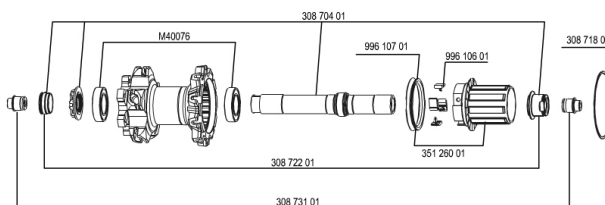

RÉFÉRENCES ROUES

328484 CROSSMAX ST 013 DclREAR12/9

328478 CROSSMAX ST 013 D6IREAR12/9

JANTES

&NBSP;:

35114013 REAR CROSSMAX ST RIM

RAYONS

30864401 10 SPOKES M7/7 BLK OPP.DRV CROSSMAX ST 12 269mm
30864301 11 SPOKES M7/7 BLK DRV CROSSMAX ST 12 239mm

MOYEUX

30870401 REAR AXLE KIT ITS4 135mm D6T/DCL 2012
99610701 JOINT A LEVRE ITS4
35126001 ITS-4 FREEWHEEL BODY + SEAL 2013 (WITHOUT PAWLS)
99610601 KIT CLIQUETS ITS4
30871801 ELASTIC RING 56mm diam.
M40076 HUB BEARINGS 17x30x7 6903 x 2

ADAPTATEURS

30873101 2 REAR REDUCERS 12/9,5mm 2012 ITS4 HUB
30872201 FORK REST ITS-4 135mm REAR AXLE > 2012

MAVIC Crossmax ST

LIVRE AVEC

BX601 rear quick release	
BX601 rear quick release	
Valve UST et accessoires	
Valve UST et accessoires	
Adaptateurs 15Å mm avant	
Adaptateurs 15Å mm avant	
Adaptateurs pour blocage rapide arriÅre	
Adaptateurs pour blocage rapide arriÅre	
Adaptateurs 12Å xÅ 142Å mm Å 1Åz arriÅre	
Adaptateurs 12Å xÅ 142Å mm Å 1Åz arriÅre	
Trous de disque spÅcifiques	
Trous de disque spÅcifiques	
Aimant de compteur (roue avant)	
Aimant de compteur (roue avant)	
ClÅ de rÅglage polyvalente	
ClÅ de rÅglage polyvalente	
Guide utilisateur	
Guide utilisateur	