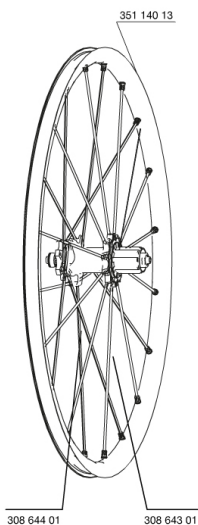

RÉFÉRENCES ROUES

328484 CROSSMAX ST 013 DclREAR12/9

328478 CROSSMAX ST 013 D6IREAR12/9

JANTES

&NBSP;:

35114013 REAR CROSSMAX ST RIM

RAYONS

30864401 10 SPOKES M7/7 BLK OPP.DRV CROSSMAX ST 12 269mm
30864301 11 SPOKES M7/7 BLK DRV CROSSMAX ST 12 239mm

MOYEUX

30870401 REAR AXLE KIT ITS4 135mm D6T/DCL 2012
99610701 JOINT A LEVRE ITS4
35126001 ITS-4 FREEWHEEL BODY + SEAL 2013 (WITHOUT PAWLS)
99610601 KIT CLIQUETS ITS4
30871801 ELASTIC RING 56mm diam.
M40076 HUB BEARINGS 17x30x7 6903 x 2

ADAPTATEURS

30873101 2 REAR REDUCERS 12/9,5mm 2012 ITS4 HUB
30872201 FORK REST ITS-4 135mm REAR AXLE > 2012

MAVIC Crossmax ST

LIVRE AVEC

BX601 rear quick release	
BX601 rear quick release	
Valve UST et accessoires	
Valve UST et accessoires	
Adaptateurs 15Å mm avant	
Adaptateurs 15Å mm avant	
Adaptateurs pour blocage rapide arriÅre	
Adaptateurs pour blocage rapide arriÅre	
Adaptateurs 12Å xÅ 142Å mm Å 1Åz arriÅre	
Adaptateurs 12Å xÅ 142Å mm Å 1Åz arriÅre	
Trous de disque spÅcifiques	
Trous de disque spÅcifiques	
Aimant de compteur (roue avant)	
Aimant de compteur (roue avant)	
ClÅ de rÅglage polyvalente	
ClÅ de rÅglage polyvalente	
Guide utilisateur	
Guide utilisateur	