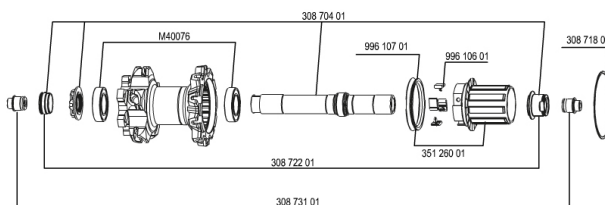

RÉFÉRENCES ROUES

328484 CROSSMAX ST 013 DclREAR12/9

328478 CROSSMAX ST 013 D6IREAR12/9

JANTES

&NBSP;:

35114013 REAR CROSSMAX ST RIM

RAYONS

30864401 10 SPOKES M7/7 BLK OPP.DRV CROSSMAX ST 12 269mm
30864301 11 SPOKES M7/7 BLK DRV CROSSMAX ST 12 239mm

MOYEUX

99610601 KIT CLIQUETS ITS4
30871801 ELASTIC RING 56mm diam.
M40076 HUB BEARINGS 17x30x7 6903 x 2
30870401 REAR AXLE KIT ITS4 135mm D6T/DCL 2012
99610701 JOINT A LEVRE ITS4
35126001 ITS-4 FREEWHEEL BODY + SEAL 2013 (WITHOUT PAWLS)

ADAPTATEURS

30873101 2 REAR REDUCERS 12/9,5mm 2012 ITS4 HUB
30872201 FORK REST ITS-4 135mm REAR AXLE > 2012

LIVRE AVEC

BX601 rear quick release	
BX601 rear quick release	
Valve UST et accessoires	
Valve UST et accessoires	
Adaptateurs 15Å mm avant	
Adaptateurs 15Å mm avant	
Adaptateurs pour blocage rapide arriÅre	
Adaptateurs pour blocage rapide arriÅre	
Adaptateurs 12Å xÅ 142Å mm Å 1Åz arriÅre	
Adaptateurs 12Å xÅ 142Å mm Å 1Åz arriÅre	
Trous de disque spÅcifiques	
Trous de disque spÅcifiques	
Aimant de compteur (roue avant)	
Aimant de compteur (roue avant)	
ClÅ de rÅglage polyvalente	
ClÅ de rÅglage polyvalente	
Guide utilisateur	
Guide utilisateur	