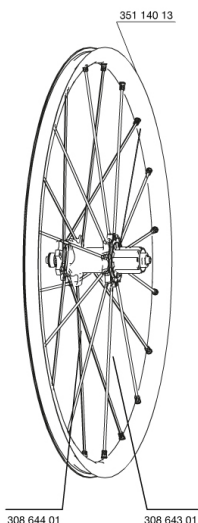

RÉFÉRENCES ROUES

328484 CROSSMAX ST 013 DclREAR12/9

328478 CROSSMAX ST 013 D6IREAR12/9

JANTES

&NBSP;:

35114013 REAR CROSSMAX ST RIM

RAYONS

30864401 10 SPOKES M7/7 BLK OPP.DRV CROSSMAX ST 12 269mm
30864301 11 SPOKES M7/7 BLK DRV CROSSMAX ST 12 239mm

MOYEUX

99610601 KIT CLIQUETS ITS4
30871801 ELASTIC RING 56mm diam.
M40076 HUB BEARINGS 17x30x7 6903 x 2
30870401 REAR AXLE KIT ITS4 135mm D6T/DCL 2012
99610701 JOINT A LEVRE ITS4
35126001 ITS-4 FREEWHEEL BODY + SEAL 2013 (WITHOUT PAWLS)

ADAPTATEURS

30873101 2 REAR REDUCERS 12/9,5mm 2012 ITS4 HUB
30872201 FORK REST ITS-4 135mm REAR AXLE > 2012

LIVRE AVEC

BX601 rear quick release	
BX601 rear quick release	
Valve UST et accessoires	
Valve UST et accessoires	
Adaptateurs 15Å mm avant	
Adaptateurs 15Å mm avant	
Adaptateurs pour blocage rapide arriÅre	
Adaptateurs pour blocage rapide arriÅre	
Adaptateurs 12Å xÅ 142Å mm Å 1Åz arriÅre	
Adaptateurs 12Å xÅ 142Å mm Å 1Åz arriÅre	
Trous de disque spÅcifiques	
Trous de disque spÅcifiques	
Aimant de compteur (roue avant)	
Aimant de compteur (roue avant)	
ClÅ de rÅglage polyvalente	
ClÅ de rÅglage polyvalente	
Guide utilisateur	
Guide utilisateur	