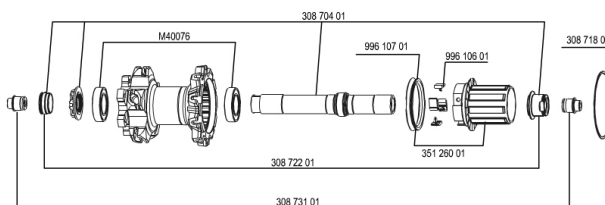

RÉFÉRENCES ROUES

328484 CROSSMAX ST 013 DCLREAR12/9

328478 CROSSMAX ST 013 D6IREAR12/9

JANTES

&NBSP;:

35114013 REAR CROSSMAX ST RIM

RAYONS

30864301 11 SPOKES M7/7 BLK DRV CROSSMAX ST 12 239mm
30864401 10 SPOKES M7/7 BLK OPP.DRV CROSSMAX ST 12 269mm

MOYEUX

30871801 ELASTIC RING 56mm diam.
M40076 HUB BEARINGS 17x30x7 6903 x 2
30870401 REAR AXLE KIT ITS4 135mm D6T/DCL 2012
99610701 JOINT A LEVRE ITS4
35126001 ITS-4 FREEWHEEL BODY + SEAL 2013 (WITHOUT PAWLS)
99610601 KIT CLIQUETS ITS4

ADAPTATEURS

30873101 2 REAR REDUCERS 12/9,5mm 2012 ITS4 HUB
30872201 FORK REST ITS-4 135mm REAR AXLE > 2012

LIVRE AVEC

BX601 rear quick release	
BX601 rear quick release	
Valve UST et accessoires	
Valve UST et accessoires	
Adaptateurs 15Å mm avant	
Adaptateurs 15Å mm avant	
Adaptateurs pour blocage rapide arriÅre	
Adaptateurs pour blocage rapide arriÅre	
Adaptateurs 12Å xÅ 142Å mm Å 1Åz arriÅre	
Adaptateurs 12Å xÅ 142Å mm Å 1Åz arriÅre	
Trous de disque spÅcifiques	
Trous de disque spÅcifiques	
Aimant de compteur (roue avant)	
Aimant de compteur (roue avant)	
ClÅ de rÅglage polyvalente	
ClÅ de rÅglage polyvalente	
Guide utilisateur	
Guide utilisateur	