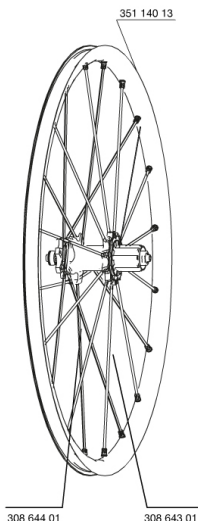

## RÉFÉRENCES ROUES

328484 CROSSMAX ST 013 DCLREAR12/9

328478 CROSSMAX ST 013 D6IREAR12/9

### JANTES

&NBSP;:

35114013 REAR CROSSMAX ST RIM

### RAYONS

30864401 10 SPOKES M7/7 BLK OPP.DRV CROSSMAX ST 12 269mm  
30864301 11 SPOKES M7/7 BLK DRV CROSSMAX ST 12 239mm

### ADAPTATEURS

30872201 FORK REST ITS-4 135mm REAR AXLE > 2012  
30873101 2 REAR REDUCERS 12/9,5mm 2012 ITS4 HUB

**LIVRE AVEC**

BX601 rear quick release	
BX601 rear quick release	
Valve UST et accessoires	
Valve UST et accessoires	
Adaptateurs 15Å mm avant	
Adaptateurs 15Å mm avant	
Adaptateurs pour blocage rapide arriÅre	
Adaptateurs pour blocage rapide arriÅre	
Adaptateurs 12Å xÅ 142Å mm Å 1Åz arriÅre	
Adaptateurs 12Å xÅ 142Å mm Å 1Åz arriÅre	
Trous de disque spÅcifiques	
Trous de disque spÅcifiques	
Aimant de compteur (roue avant)	
Aimant de compteur (roue avant)	
ClÅ de rÅglage polyvalente	
ClÅ de rÅglage polyvalente	
Guide utilisateur	
Guide utilisateur	