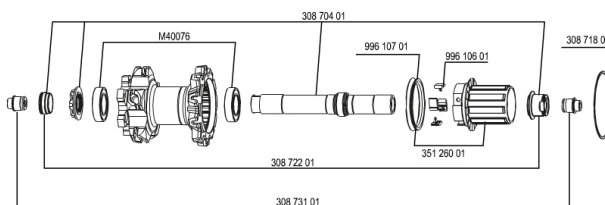

## RÉFÉRENCES ROUES

328484 CROSSMAX ST 013 DCLREAR12/9

328478 CROSSMAX ST 013 D6IREAR12/9

### RAYONS

30864401 10 SPOKES M7/7 BLK OPP.DRV CROSSMAX ST 12 269mm  
30864301 11 SPOKES M7/7 BLK DRV CROSSMAX ST 12 239mm

### MOYEUX

35126001 ITS-4 FREEWHEEL BODY + SEAL 2013 (WITHOUT PAWLS)  
99610601 KIT CLIQUETS ITS4  
30871801 ELASTIC RING 56mm diam.  
M40076 HUB BEARINGS 17x30x7 6903 x 2  
30870401 REAR AXLE KIT ITS4 135mm D6T/DCL 2012  
99610701 JOINT A LEVRE ITS4

### ADAPTATEURS

30872201 FORK REST ITS-4 135mm REAR AXLE > 2012  
30873101 2 REAR REDUCERS 12/9,5mm 2012 ITS4 HUB

**LIVRE AVEC**

BX601 rear quick release	
BX601 rear quick release	
Valve UST et accessoires	
Valve UST et accessoires	
Adaptateurs 15Å mm avant	
Adaptateurs 15Å mm avant	
Adaptateurs pour blocage rapide arriÅre	
Adaptateurs pour blocage rapide arriÅre	
Adaptateurs 12Å xÅ 142Å mm Å 1Åz arriÅre	
Adaptateurs 12Å xÅ 142Å mm Å 1Åz arriÅre	
Trous de disque spÅcifiques	
Trous de disque spÅcifiques	
Aimant de compteur (roue avant)	
Aimant de compteur (roue avant)	
ClÅ de rÅglage polyvalente	
ClÅ de rÅglage polyvalente	
Guide utilisateur	
Guide utilisateur	