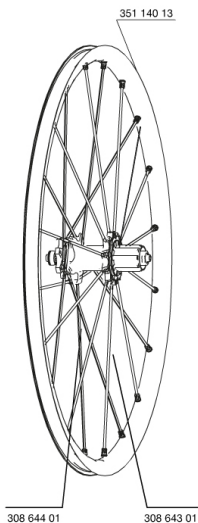

RÉFÉRENCES ROUES

328484 CROSSMAX ST 013 DCLREAR12/9

328478 CROSSMAX ST 013 D6IREAR12/9

JANTES

&NBSP;:

35114013 REAR CROSSMAX ST RIM

RAYONS

30864301 11 SPOKES M7/7 BLK DRV CROSSMAX ST 12 239mm
30864401 10 SPOKES M7/7 BLK OPP.DRV CROSSMAX ST 12 269mm

MOYEUX

30871801 ELASTIC RING 56mm diam.
M40076 HUB BEARINGS 17x30x7 6903 x 2
30870401 REAR AXLE KIT ITS4 135mm D6T/DCL 2012
99610701 JOINT A LEVRE ITS4
35126001 ITS-4 FREEWHEEL BODY + SEAL 2013 (WITHOUT PAWLS)
99610601 KIT CLIQUETS ITS4

ADAPTATEURS

30873101 2 REAR REDUCERS 12/9,5mm 2012 ITS4 HUB
30872201 FORK REST ITS-4 135mm REAR AXLE > 2012

LIVRE AVEC

BX601 rear quick release	
BX601 rear quick release	
Valve UST et accessoires	
Valve UST et accessoires	
Adaptateurs 15Å mm avant	
Adaptateurs 15Å mm avant	
Adaptateurs pour blocage rapide arriÅre	
Adaptateurs pour blocage rapide arriÅre	
Adaptateurs 12Å xÅ 142Å mm Å 1Åz arriÅre	
Adaptateurs 12Å xÅ 142Å mm Å 1Åz arriÅre	
Trous de disque spÅcifiques	
Trous de disque spÅcifiques	
Aimant de compteur (roue avant)	
Aimant de compteur (roue avant)	
ClÅ de rÅglage polyvalente	
ClÅ de rÅglage polyvalente	
Guide utilisateur	
Guide utilisateur	