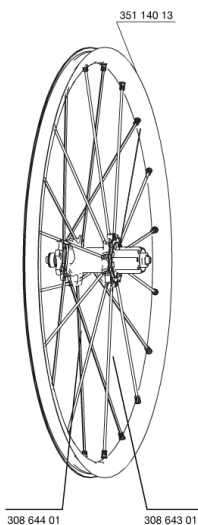

REFERENZEN RÄDER

328484 CROSSMAX ST 013 DclREAR12/9

328478 CROSSMAX ST 013 D6IREAR12/9

RIMS

&NBSP;:

35114013 REAR CROSSMAX ST RIM

SPOKES

30864401 10 SPOKES M7/7 BLK OPP.DRV CROSSMAX ST 12 269mm
30864301 11 SPOKES M7/7 BLK DRV CROSSMAX ST 12 239mm

HUB SHELLS

99610601 ITS4 PAWLS KIT
30871801 ELASTIC RING 56mm diam.
M40076 HUB BEARINGS 17x30x7 6903 x 2
30870401 REAR AXLE KIT ITS4 135mm D6T/DCL 2012
99610701 ITS4 SEAL
35126001 ITS-4 FREEWHEEL BODY + SEAL 2013 (WITHOUT PAWLS)

ADAPTERS

30873101 2 REAR REDUCERS 12/9,5mm 2012 ITS4 HUB
30872201 FORK REST ITS-4 135mm REAR AXLE > 2012

GELIEFERT MIT

BX601 Schnellspanner (HR)	
BX601 Schnellspanner (HR)	
UST-Ventil und Zubehör	
UST-Ventil und Zubehör	
15-mm-Adapter (f $\frac{1}{4}$ r VR)	
15-mm-Adapter (f $\frac{1}{4}$ r VR)	
9,5-mm-Reduzierstück (f $\frac{1}{4}$ r HR)	
9,5-mm-Reduzierstück (f $\frac{1}{4}$ r HR)	
12x142-mm-Adapter (f $\frac{1}{4}$ r HR)	
12x142-mm-Adapter (f $\frac{1}{4}$ r HR)	
Disc-Befestigungsschrauben	
Disc-Befestigungsschrauben	
Speichenmagnet (beim VR)	
Speichenmagnet (beim VR)	
Multifunktions-Einstellschüssel	
Multifunktions-Einstellschüssel	
Bedienungsanleitung	
Bedienungsanleitung	