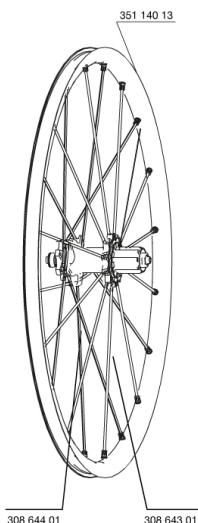

REFERENZEN RÄDER

328484 CROSSMAX ST 013 DclREAR12/9

328478 CROSSMAX ST 013 D6IREAR12/9

RIMS

&NBSP;:

35114013	REAR CROSSMAX ST RIM
----------	----------------------

SPOKES

30864301	11 SPOKES M7/7 BLK DRV CROSSMAX ST 12 239mm
30864401	10 SPOKES M7/7 BLK OPP.DRV CROSSMAX ST 12 269mm

HUB SHELLS

30871801	ELASTIC RING 56mm diam.
M40076	HUB BEARINGS 17x30x7 6903 x 2
30870401	REAR AXLE KIT ITS4 135mm D6T/DCL 2012
99610701	ITS4 SEAL
35126001	ITS-4 FREEWHEEL BODY + SEAL 2013 (WITHOUT PAWLS)
99610601	ITS4 PAWLS KIT

ADAPTERS

30873101	2 REAR REDUCERS 12/9,5mm 2012 ITS4 HUB
30872201	FORK REST ITS-4 135mm REAR AXLE > 2012

MAVIC Crossmax ST

GELIEFERT MIT

BX601 Schnellspanner (HR)	
BX601 Schnellspanner (HR)	
UST-Ventil und Zubehör	
UST-Ventil und Zubehör	
15-mm-Adapter (f $\frac{1}{4}$ r VR)	
15-mm-Adapter (f $\frac{1}{4}$ r VR)	
9,5-mm-Reduzierstück (f $\frac{1}{4}$ r HR)	
9,5-mm-Reduzierstück (f $\frac{1}{4}$ r HR)	
12x142-mm-Adapter (f $\frac{1}{4}$ r HR)	
12x142-mm-Adapter (f $\frac{1}{4}$ r HR)	
Disc-Befestigungsschrauben	
Disc-Befestigungsschrauben	
Speichenmagnet (beim VR)	
Speichenmagnet (beim VR)	
Multifunktions-Einstellschlüssel	
Multifunktions-Einstellschlüssel	
Bedienungsanleitung	
Bedienungsanleitung	