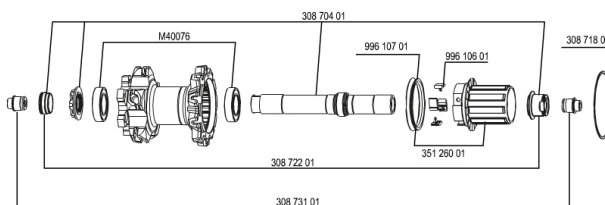

REFERENZEN RÄDER

328484 CROSSMAX ST 013 DclREAR12/9

328478 CROSSMAX ST 013 D6IREAR12/9

RIMS

&NBSP;:

35114013 REAR CROSSMAX ST RIM

SPOKES

30864401 10 SPOKES M7/7 BLK OPP.DRV CROSSMAX ST 12 269mm
30864301 11 SPOKES M7/7 BLK DRV CROSSMAX ST 12 239mm

HUB SHELLS

99610601 ITS4 PAWLS KIT
30871801 ELASTIC RING 56mm diam.
M40076 HUB BEARINGS 17x30x7 6903 x 2
30870401 REAR AXLE KIT ITS4 135mm D6T/DCL 2012
99610701 ITS4 SEAL
35126001 ITS-4 FREEWHEEL BODY + SEAL 2013 (WITHOUT PAWLS)

ADAPTERS

30873101 2 REAR REDUCERS 12/9,5mm 2012 ITS4 HUB
30872201 FORK REST ITS-4 135mm REAR AXLE > 2012

GELIEFERT MIT

BX601 Schnellspanner (HR)	
BX601 Schnellspanner (HR)	
UST-Ventil und Zubehör	
UST-Ventil und Zubehör	
15-mm-Adapter (f $\frac{1}{4}$ r VR)	
15-mm-Adapter (f $\frac{1}{4}$ r VR)	
9,5-mm-Reduzierstück (f $\frac{1}{4}$ r HR)	
9,5-mm-Reduzierstück (f $\frac{1}{4}$ r HR)	
12x142-mm-Adapter (f $\frac{1}{4}$ r HR)	
12x142-mm-Adapter (f $\frac{1}{4}$ r HR)	
Disc-Befestigungsschrauben	
Disc-Befestigungsschrauben	
Speichenmagnet (beim VR)	
Speichenmagnet (beim VR)	
Multifunktions-Einstellschüssel	
Multifunktions-Einstellschüssel	
Bedienungsanleitung	
Bedienungsanleitung	