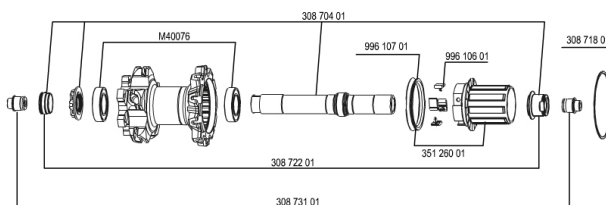

REFERENZEN RÄDER

328484 CROSSMAX ST 013 DclREAR12/9

328478 CROSSMAX ST 013 D6IREAR12/9

RIMS

&NBSP;:

35114013	REAR CROSSMAX ST RIM
----------	----------------------

SPOKES

30864301	11 SPOKES M7/7 BLK DRV CROSSMAX ST 12 239mm
30864401	10 SPOKES M7/7 BLK OPP.DRV CROSSMAX ST 12 269mm

HUB SHELLS

30871801	ELASTIC RING 56mm diam.
M40076	HUB BEARINGS 17x30x7 6903 x 2
30870401	REAR AXLE KIT ITS4 135mm D6T/DCL 2012
99610701	ITS4 SEAL
35126001	ITS-4 FREEWHEEL BODY + SEAL 2013 (WITHOUT PAWLS)
99610601	ITS4 PAWLS KIT

ADAPTERS

30873101	2 REAR REDUCERS 12/9,5mm 2012 ITS4 HUB
30872201	FORK REST ITS-4 135mm REAR AXLE > 2012

MAVIC Crossmax ST

GELIEFERT MIT

BX601 Schnellspanner (HR)	
BX601 Schnellspanner (HR)	
UST-Ventil und Zubehör	
UST-Ventil und Zubehör	
15-mm-Adapter (f $\frac{1}{4}$ r VR)	
15-mm-Adapter (f $\frac{1}{4}$ r VR)	
9,5-mm-Reduzierstück (f $\frac{1}{4}$ r HR)	
9,5-mm-Reduzierstück (f $\frac{1}{4}$ r HR)	
12x142-mm-Adapter (f $\frac{1}{4}$ r HR)	
12x142-mm-Adapter (f $\frac{1}{4}$ r HR)	
Disc-Befestigungsschrauben	
Disc-Befestigungsschrauben	
Speichenmagnet (beim VR)	
Speichenmagnet (beim VR)	
Multifunktions-Einstellschlüssel	
Multifunktions-Einstellschlüssel	
Bedienungsanleitung	
Bedienungsanleitung	