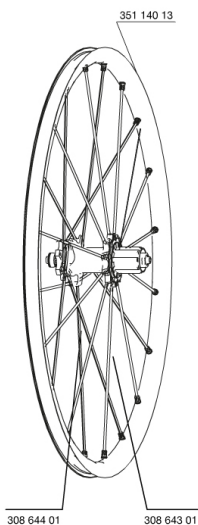

REFERENZEN RÄDER

328484 CROSSMAX ST 013 DclREAR12/9

328478 CROSSMAX ST 013 D6IREAR12/9

RIMS

&NBSP;:

35114013 REAR CROSSMAX ST RIM

SPOKES

30864401 10 SPOKES M7/7 BLK OPP.DRV CROSSMAX ST 12 269mm
30864301 11 SPOKES M7/7 BLK DRV CROSSMAX ST 12 239mm

HUB SHELLS

30870401 REAR AXLE KIT ITS4 135mm D6T/DCL 2012
99610701 ITS4 SEAL
35126001 ITS-4 FREEWHEEL BODY + SEAL 2013 (WITHOUT PAWLS)
99610601 ITS4 PAWLS KIT
30871801 ELASTIC RING 56mm diam.
M40076 HUB BEARINGS 17x30x7 6903 x 2

ADAPTERS

30873101 2 REAR REDUCERS 12/9,5mm 2012 ITS4 HUB
30872201 FORK REST ITS-4 135mm REAR AXLE > 2012

MAVIC Crossmax ST

GELIEFERT MIT

BX601 Schnellspanner (HR)	
BX601 Schnellspanner (HR)	
UST-Ventil und Zubehör	
UST-Ventil und Zubehör	
15-mm-Adapter (f $\frac{1}{4}$ r VR)	
15-mm-Adapter (f $\frac{1}{4}$ r VR)	
9,5-mm-Reduzierstück (f $\frac{1}{4}$ r HR)	
9,5-mm-Reduzierstück (f $\frac{1}{4}$ r HR)	
12x142-mm-Adapter (f $\frac{1}{4}$ r HR)	
12x142-mm-Adapter (f $\frac{1}{4}$ r HR)	
Disc-Befestigungsschrauben	
Disc-Befestigungsschrauben	
Speichenmagnet (beim VR)	
Speichenmagnet (beim VR)	
Multifunktions-Einstellschüssel	
Multifunktions-Einstellschüssel	
Bedienungsanleitung	
Bedienungsanleitung	