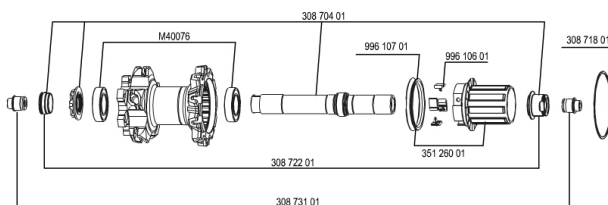

REFERENZEN RÄDER

328484 CROSSMAX ST 013 DclREAR12/9

328478 CROSSMAX ST 013 D6IREAR12/9

RIMS

&NBSP;:

35114013 REAR CROSSMAX ST RIM

SPOKES

30864401 10 SPOKES M7/7 BLK OPP.DRV CROSSMAX ST 12 269mm
30864301 11 SPOKES M7/7 BLK DRV CROSSMAX ST 12 239mm

HUB SHELLS

30870401 REAR AXLE KIT ITS4 135mm D6T/DCL 2012
99610701 ITS4 SEAL
35126001 ITS-4 FREEWHEEL BODY + SEAL 2013 (WITHOUT PAWLS)
99610601 ITS4 PAWLS KIT
30871801 ELASTIC RING 56mm diam.
M40076 HUB BEARINGS 17x30x7 6903 x 2

ADAPTERS

30873101 2 REAR REDUCERS 12/9,5mm 2012 ITS4 HUB
30872201 FORK REST ITS-4 135mm REAR AXLE > 2012

MAVIC Crossmax ST

GELIEFERT MIT

BX601 Schnellspanner (HR)	
BX601 Schnellspanner (HR)	
UST-Ventil und Zubehör	
UST-Ventil und Zubehör	
15-mm-Adapter (f $\frac{1}{4}$ r VR)	
15-mm-Adapter (f $\frac{1}{4}$ r VR)	
9,5-mm-Reduzierstück (f $\frac{1}{4}$ r HR)	
9,5-mm-Reduzierstück (f $\frac{1}{4}$ r HR)	
12x142-mm-Adapter (f $\frac{1}{4}$ r HR)	
12x142-mm-Adapter (f $\frac{1}{4}$ r HR)	
Disc-Befestigungsschrauben	
Disc-Befestigungsschrauben	
Speichenmagnet (beim VR)	
Speichenmagnet (beim VR)	
Multifunktions-Einstellschüssel	
Multifunktions-Einstellschüssel	
Bedienungsanleitung	
Bedienungsanleitung	