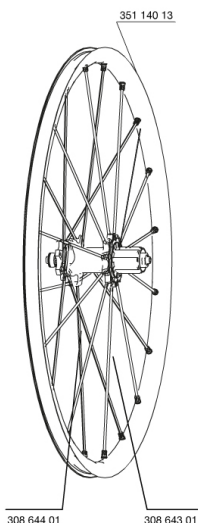

REFERENZE RUOTE

328484 CROSSMAX ST 013 DclREAR12/9 328478 CROSSMAX ST 013 D6IREAR12/9

RIMS

&NBSP;:

35114013 REAR CROSSMAX ST RIM

SPOKES

30864401 10 SPOKES M7/7 BLK OPP.DRV CROSSMAX ST 12 269mm
30864301 11 SPOKES M7/7 BLK DRV CROSSMAX ST 12 239mm

HUB SHELLS

M40076 HUB BEARINGS 17x30x7 6903 x 2
30870401 REAR AXLE KIT ITS4 135mm D6T/DCL 2012
99610701 ITS4 SEAL
35126001 ITS-4 FREEWHEEL BODY + SEAL 2013 (WITHOUT PAWLS)
99610601 ITS4 PAWLS KIT
30871801 ELASTIC RING 56mm diam.

ADAPTERS

30873101 2 REAR REDUCERS 12/9,5mm 2012 ITS4 HUB
30872201 FORK REST ITS-4 135mm REAR AXLE > 2012

VENDUTO CON

BX601 rear quick release	
BX601 rear quick release	
Valvola ed accessori UST	
Valvola ed accessori UST	
Adattatori anteriori 15 mm	
Adattatori anteriori 15 mm	
Adattatori QR posteriori	
Adattatori QR posteriori	
Adattatori posteriori 12x142 mm	
Adattatori posteriori 12x142 mm	
Viti specifiche per disco	
Viti specifiche per disco	
Magnete per ciclocomputer (ruota anteriore)	
Magnete per ciclocomputer (ruota anteriore)	
Chiave di regolazione multifunzione	
Chiave di regolazione multifunzione	
Guida utente	
Guida utente	