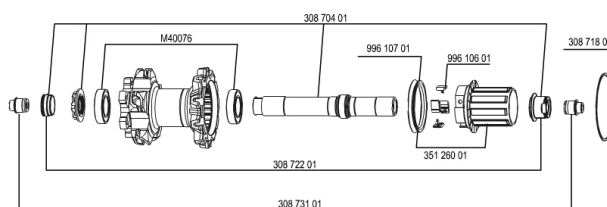

REFERENZE RUOTE

328484 CROSSMAX ST 013 DclREAR12/9 328478 CROSSMAX ST 013 D6IREAR12/9

RIMS

&NBSP;:

35114013 REAR CROSSMAX ST RIM

SPOKES

30864401 10 SPOKES M7/7 BLK OPP.DRV CROSSMAX ST 12 269mm
30864301 11 SPOKES M7/7 BLK DRV CROSSMAX ST 12 239mm

HUB SHELLS

M40076 HUB BEARINGS 17x30x7 6903 x 2
30870401 REAR AXLE KIT ITS4 135mm D6T/DCL 2012
99610701 ITS4 SEAL
35126001 ITS-4 FREEWHEEL BODY + SEAL 2013 (WITHOUT PAWLS)
99610601 ITS4 PAWLS KIT
30871801 ELASTIC RING 56mm diam.

ADAPTERS

30873101 2 REAR REDUCERS 12/9,5mm 2012 ITS4 HUB
30872201 FORK REST ITS-4 135mm REAR AXLE > 2012

VENDUTO CON

BX601 rear quick release	
BX601 rear quick release	
Valvola ed accessori UST	
Valvola ed accessori UST	
Adattatori anteriori 15 mm	
Adattatori anteriori 15 mm	
Adattatori QR posteriori	
Adattatori QR posteriori	
Adattatori posteriori 12x142 mm	
Adattatori posteriori 12x142 mm	
Viti specifiche per disco	
Viti specifiche per disco	
Magnete per ciclocomputer (ruota anteriore)	
Magnete per ciclocomputer (ruota anteriore)	
Chiave di regolazione multifunzione	
Chiave di regolazione multifunzione	
Guida utente	
Guida utente	