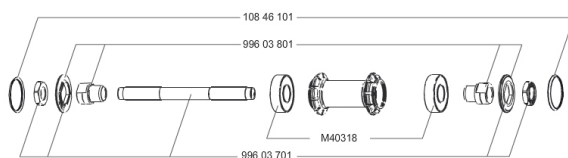

127 385 01

108 449 01

White: 308 608 15
Red: 308 609 15

RIMS

&NBSP;:

30860915	FR/RE.BLACK/RED RIM AKSIUM 12
30860815	FR/RE.BLACK/WHITE RIM AKSIUM 12

SPOKES

10844901	KIT 10 FT KSYRIUM EQ S/FT+NDS AKSIUM SPK 285mm - while stock
V4160101	Kit 10 stainless spokes 285 Ft Ksyrium Equipe S/Ft & NDS Aks

SPEICHEN

- **Material** : Stahl
- **Speichen** : gerade, mit Aero-Profil
- **Speichennippel** : Messing, selbstsichernd
- **Speichenzahl** : je 20 vorne und hinten
- **Einspeichung** : radial (VR und HR links), 2fach gekreuzt (HR rechts)