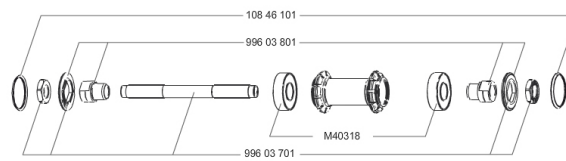

REFERENZEN RÄDER

329365	Aksium S014 23WhM11PRWTS	329362	Aksium S014 23WhFRTWTS
353613	Aksium S014 25WhFRT WTS	353616	Aksium S014 23RedFRT WTS

Aksium 23   Aksium 25
White: 355 704 23   White: 355 707 23
Red : 355 706 23

RIMS

&NBSP;:

30860915	FR/RE.BLACK/RED RIM AKSIUM 12
30860815	FR/RE.BLACK/WHITE RIM AKSIUM 12

SPOKES

10844901	KIT 10 FT KSYRIUM EQ S/FT+NDS AKSIUM SPK 285mm - while stock
V4160101	Kit 10 stainless spokes 285 Ft Ksyrium Equipe S/Ft & NDS Aks

HUB SHELLS

99603801	SHORT EXPENSIBLE BEARING SUPPORTS > 2008
99603701	FRONT AXLE QRM ROAD 2008
99603901	REAR AXLE KSYRIUM EQUIPE 08
M40318	HUB BEARING KIT 6001
N/A	NABENKÖRPER

MAINTENANCE

12738501	Road Innertube Presta 48mm

TYRES

35570623	Aksion 014 Red 23
35570423	Aksion 014 White 23