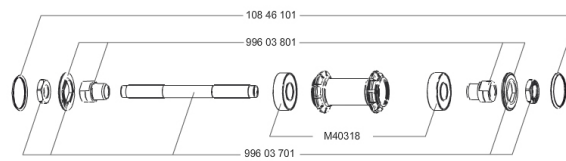

REFERENZEN RÄDER

329365	Aksium S014 23WhM11PRWTS	329362	Aksium S014 23WhFRTWTS
353613	Aksium S014 25WhFRT WTS	353616	Aksium S014 23RedFRT WTS

Aksium 23   Aksium 25
White: 355 704 23   White: 355 707 23
Red : 355 706 23

RIMS

&NBSP;:

30860915	FR/RE.BLACK/RED RIM AKSIUM 12
30860815	FR/RE.BLACK/WHITE RIM AKSIUM 12

SPOKES

10844901	KIT 10 FT KSYRIUM EQ S/FT+NDS AKSIUM SPK 285mm - while stock
V4160101	Kit 10 stainless spokes 285 Ft Ksyrium Equipe S/Ft & NDS Aks

HUB SHELLS

N/A	NABENKÖRPER
99603801	SHORT EXPENSIBLE BEARING SUPPORTS > 2008
99603701	FRONT AXLE QRM ROAD 2008
99603901	REAR AXLE KSYRIUM EQUIPE 08
M40318	HUB BEARING KIT 6001

MAINTENANCE

12738501	Road Innertube Presta 48mm

TYRES

35570623	Aksion 014 Red 23
35570423	Aksion 014 White 23