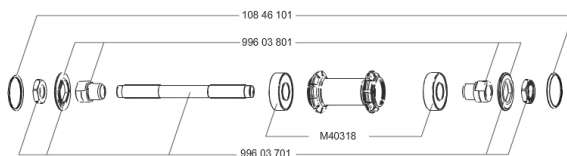

127 385 01

108 449 01

White: 308 608 15
Red: 308 609 15

108 46 101

996 03 801

996 03 701

RIMS

&NBSP;:

TYRES

35570423	Aksion 014 White 23
35570623	Aksion 014 Red 23

MAVIC **Aksium S****DELIVERED WITH**

BR101 quick releases	
Rim tape	
User guide	

Specifications**RIMS**

- **Material** : 6106 Aluminum
- **Height** : 24 mm
- **Joint** : sleeved
- **Drilling** : traditional with H2 reinforcement
- **Brake track** : UB Control
- **Valve hole diameter** : 6.5 mm
- **Tyre** : clincher
- **ETRTO size** : 622x15C
- **Recommended tyre sizes** : 19 to 32 mm