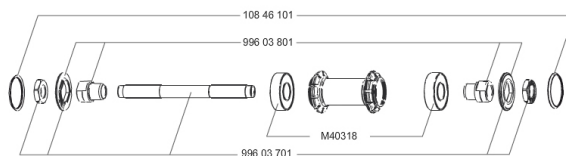

127 385 01

108 449 01

White: 308 608 15
Red: 308 609 15

108 46 101

996 03 801

996 03 701

M40318

RIMS

TYRES

35570623	Aksion 014 Red 23
35570423	Aksion 014 White 23

MAVIC **Aksium S****DELIVERED WITH**

BR101 quick releases	
Rim tape	
User guide	

Specifications**RIMS**

- **Material** : 6106 Aluminum
- **Height** : 24 mm
- **Joint** : sleeved
- **Drilling** : traditional with H2 reinforcement
- **Brake track** : UB Control
- **Valve hole diameter** : 6.5 mm
- **Tyre** : clincher
- **ETRTO size** : 622x15C
- **Recommended tyre sizes** : 19 to 32 mm