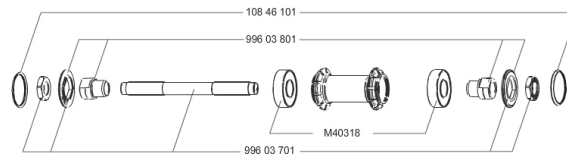

## REFERENCES WHEELS

329365	Aksium S014 23WhM11PRWTS	329362	Aksium S014 23WhFRTWTS
353613	Aksium S014 25WhFRT WTS	353616	Aksium S014 23RedFRT WTS

Aksium 23      Aksium 25  
White: 355 704 23      White: 355 707 23  
Red : 355 706 23