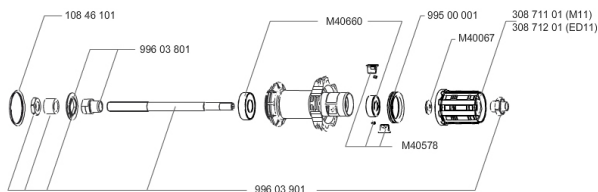

RIMS

&NBSP;:

30860915	FR/RE.BLACK/RED RIM AKSIUM 12
30860815	FR/RE.BLACK/WHITE RIM AKSIUM 12

SPOKES

10844901	KIT 10 FT KSYRIUM EQ S/FT+NDS AKSIUM SPK 285mm - while stock
V4160101	Kit 10 stainless spokes 285 Ft Ksyrium Equipe S/Ft & NDS Aks
10845001	10 BLACK REAR FW AKSIUM 010 SPOKES 298mm

HUB SHELLS

M40660	REAR HUB 608+6001 BEARINGS
M40067	10 SPACERS FRW/HUB BODY
30871201	FTS-L FREEWHEEL BODY ED11 2013 (8 or 9mm axle compatible)
99603901	REAR AXLE KSYRIUM EQUIPE 08
99500001	FTSL/FTSX FREEHUB BODY SEAL
99603801	SHORT EXPENSIBLE BEARING SUPPORTS > 2008
M40578	FTSL PAWLS KIT (ROAD WHEELS)

MAINTENANCE

12738501	Road Innertube Presta 48mm

TYRES

35570423	Aksion 014 White 23
35570623	Aksion 014 Red 23