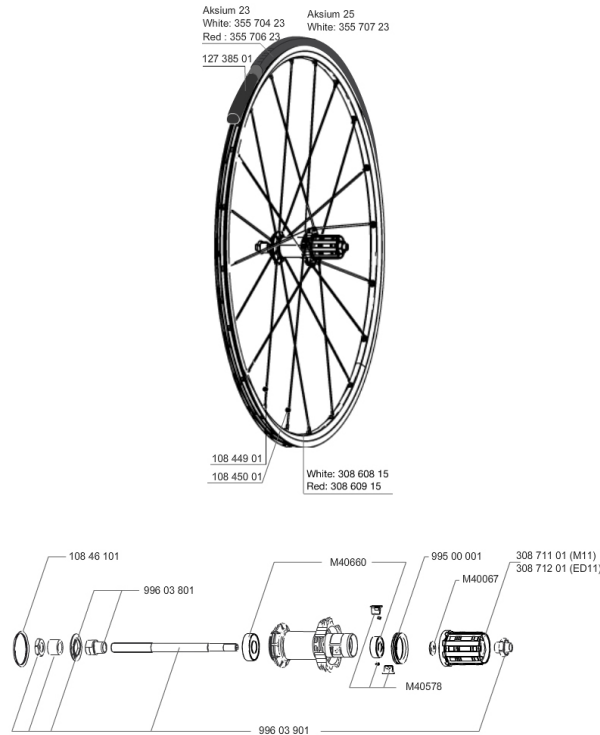

## REFERENZEN RÄDER

329364	Aksium S014 23WhED11WTS	353618	Aksium S014 23RedED11 WTS
329365	Aksium S014 23WhM11PRWTS	329363	Aksium S014 23WhM11WTS
353614	Aksium S014 25WhM11WTS	353617	Aksium S014 23RedM11WTS
353615	Aksium S014 25WhED11WTS		

## SPOKES

10845001	10 BLACK REAR FW AKSIUM 010 SPOKES 298mm
10844901	KIT 10 FT KSYRIUM EQ S/FT+NDS AKSIUM SPK 285mm - while stock
V4160101	Kit 10 stainless spokes 285 Ft Ksyrium Equipe S/Ft & NDS Aks

**SPEICHEN**

- **Material** : Stahl
- **Speichen** : gerade, mit Aero-Profil
- **Speichennippel** : Messing, selbstsichernd
- **Speichenzahl** : je 20 vorne und hinten
- **Einspeichung** : radial (VR und HR links), 2fach gekreuzt (HR rechts)

**RADNABE**

- **Achs-Material (VR und HR)** : Stahl QRM
- **Freilauf** : FTS-L (Stahl)

**RADGEWICHTE**

Radgewicht 935