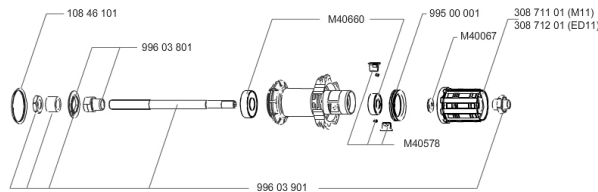

RIMS

&NBSP;:

30860915	FR/RE.BLACK/RED RIM AKSIUM 12
30860815	FR/RE.BLACK/WHITE RIM AKSIUM 12

SPOKES

10844901	KIT 10 FT KSYRIUM EQ S/FT+NDS AKSIUM SPK 285mm - while stock
V4160101	Kit 10 stainless spokes 285 Ft Ksyrium Equipe S/Ft & NDS Aks
10845001	10 BLACK REAR FW AKSIUM 010 SPOKES 298mm

HUB SHELLS

99603801	SHORT EXPENSIBLE BEARING SUPPORTS > 2008
M40578	FTSL PAWLS KIT (ROAD WHEELS)
M40660	REAR HUB 608+6001 BEARINGS
M40067	10 SPACERS FRW/HUB BODY
30871201	FTS-L FREEWHEEL BODY ED11 2013 (8 or 9mm axle compatible)
99603901	REAR AXLE KSYRIUM EQUIPE 08
99500001	FTSL/FTSX FREEHUB BODY SEAL

MAINTENANCE

12738501	Road Innertube Presta 48mm

TYRES

35570423	Aksion 014 White 23
35570623	Aksion 014 Red 23