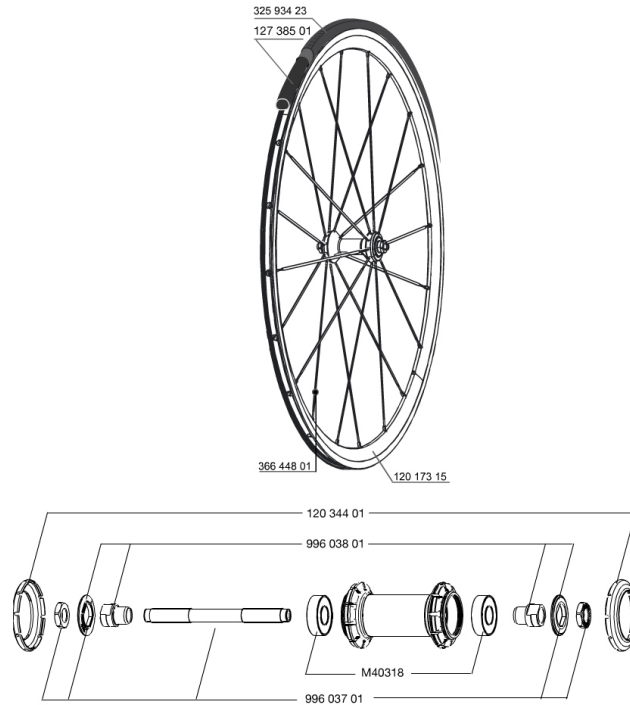

## RÉFÉRENCES ROUES

354024 CROSSONE 29 FRT

### JANTES

&NBSP;:

1	36693215	"FRONT/REAR CROSSONE 29" RIM"
---	----------	-------------------------------

### RAYONS

2	36690301	"12 SPOKES FRONT/OPP DRIVE SIDE CROSSONE 29" 296mm"
---	----------	---

### POIDS ROUES

Poids roue 985