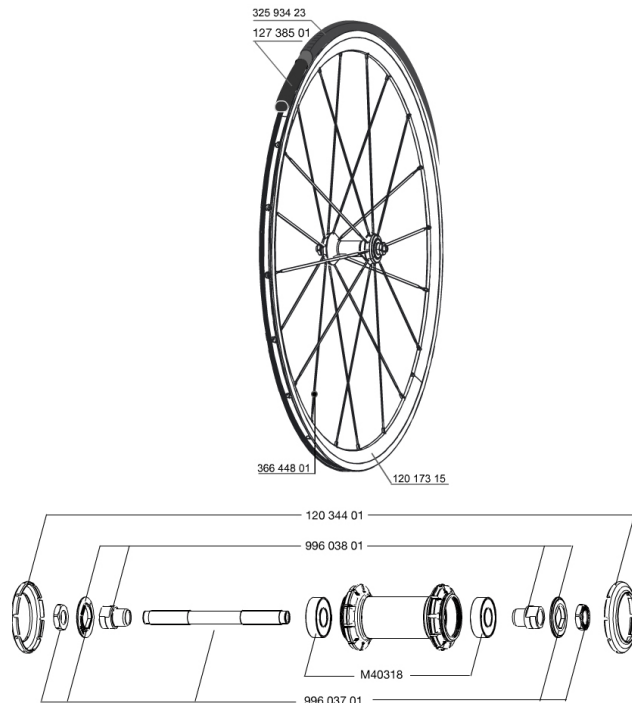

## RÉFÉRENCES ROUES

354024 CROSSONE 29 FRT

### JANTES

&NBSP;:

1	36693215	"FRONT/REAR CROSSONE 29" RIM"
---	----------	-------------------------------

### RAYONS

2	36690301	"12 SPOKES FRONT/OPP DRIVE SIDE CROSSONE 29" 296mm"
---	----------	---

Poids roue 985